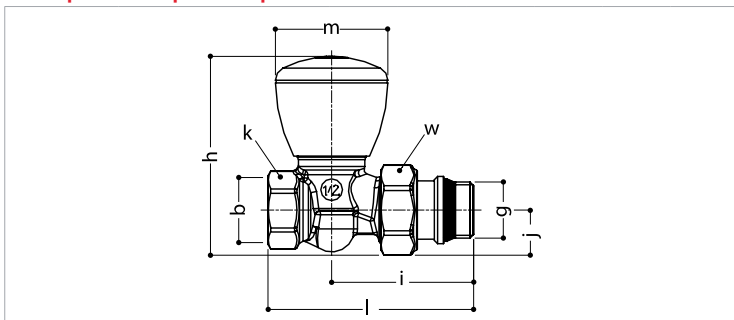

R6TG

Ручной прямой клапан с простой регулировкой, хромированный с внутренней резьбой (подключение трубопровода) и отводом с герметичным уплотнением.

*без герметичного уплотнения

Габариты и размеры

КОД	GxB	H, мм	I, мм	J, мм	K, мм	L, мм	M, мм	W, мм
R6X032	3/8"x3/8"	69	51	15	22	72	42	27
R6X033	1/2"x1/2"	73	52	17	26	76	42	30
R6X034	3/4"x3/4"*	86	55	21	32	81	49	38
R6X035	1"x1"*	93	69	26	39	106	49	46
R6X036	1 1/4"x1 1/4"*	97	84	30	49	135	59	53

Гидравлические характеристики

КОД	РАЗМЕР	Kv
R6X032	3/8"x3/8"	1,58
R6X033	1/2"x1/2"	2,50
R6X034	3/4"x3/4"*	3,65
R6X035	1"x1"*	8,45
R6X036	1 1/4"x1 1/4"*	-

R705A

Ручной угловой клапан с простой регулировкой, хромированный с внутренней резьбой (подключение трубопровода) и отводом с герметичным уплотнением.

Габариты и размеры

Гидравлические характеристики

КОД	РАЗМЕР	Kv
R705X013	1/2"	2,0