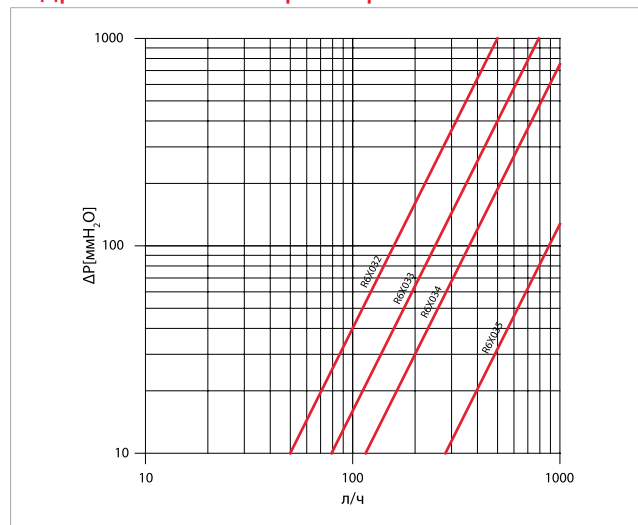

R6TG

Ручной прямой клапан с простой регулировкой, хромированный с внутренней резьбой (подключение трубопровода) и отводом с герметичным уплотнением.

*без герметичного уплотнения

Габариты и размеры

КОД	GxB	H, мм	I, мм	J, мм	K, мм	L, мм	M, мм	W, мм
R6X032	3/8"x3/8"	69	51	15	22	72	42	27
R6X033	1/2"x1/2"	73	52	17	26	76	42	30
R6X034	3/4"x3/4"*	86	55	21	32	81	49	38
R6X035	1"x1"*	93	69	26	39	106	49	46
R6X036	1 1/4"x1 1/4"*	97	84	30	49	135	59	53

Гидравлические характеристики

КОД	РАЗМЕР	Kv
R6X032	3/8"x3/8"	1,58
R6X033	1/2"x1/2"	2,50
R6X034	3/4"x3/4"*	3,65
R6X035	1"x1"*	8,45
R6X036	1 1/4"x1 1/4"*	-

R705A

Ручной угловой клапан с простой регулировкой, хромированный с внутренней резьбой (подключение трубопровода) и отводом с герметичным уплотнением.

Габариты и размеры

Гидравлические характеристики

КОД	РАЗМЕР	Kv
R705X013	1/2"	2,0