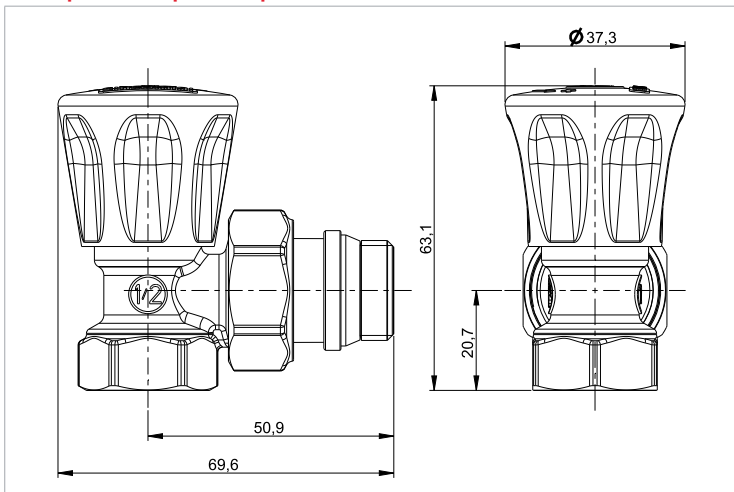

R6TG

Ручной прямой клапан с простой регулировкой, хромированный с внутренней резьбой (подключение трубопровода) и отводом с герметичным уплотнением.

*без герметичного уплотнения

Габариты и размеры

КОД	GxB	H, мм	I, мм	J, мм	K, мм	L, мм	M, мм	W, мм
R6X032	3/8"x3/8"	69	51	15	22	72	42	27
R6X033	1/2"x1/2"	73	52	17	26	76	42	30
R6X034	3/4"x3/4"*	86	55	21	32	81	49	38
R6X035	1"x1"*	93	69	26	39	106	49	46
R6X036	1 1/4"x1 1/4"*	97	84	30	49	135	59	53

Гидравлические характеристики

КОД	РАЗМЕР	Kv
R6X032	3/8"x3/8"	1,58
R6X033	1/2"x1/2"	2,50
R6X034	3/4"x3/4"*	3,65
R6X035	1"x1"*	8,45
R6X036	1 1/4"x1 1/4"*	-

R705A

Ручной угловой клапан с простой регулировкой, хромированный с внутренней резьбой (подключение трубопровода) и отводом с герметичным уплотнением.

Габариты и размеры

Гидравлические характеристики

КОД	РАЗМЕР	Kv
R705X013	1/2"	2,0