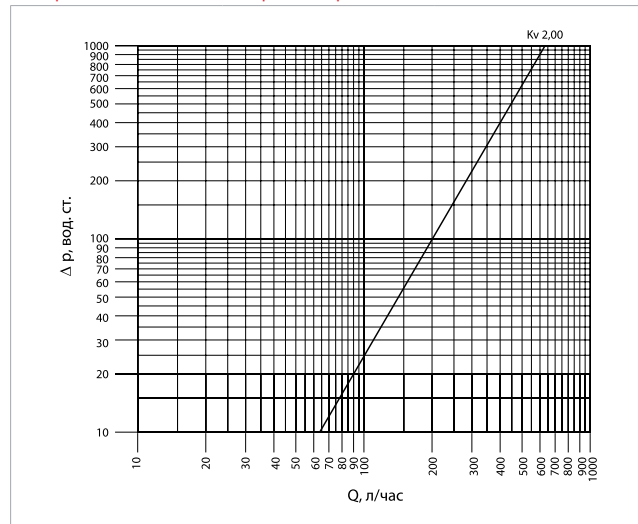

R6TG

Ручной прямой клапан с простой регулировкой, хромированный с внутренней резьбой (подключение трубопровода) и отводом с герметичным уплотнением.

*без герметичного уплотнения

Габариты и размеры

КОД	GxB	H, мм	I, мм	J, мм	K, мм	L, мм	M, мм	W, мм
R6X032	3/8"x3/8"	69	51	15	22	72	42	27
R6X033	1/2"x1/2"	73	52	17	26	76	42	30
R6X034	3/4"x3/4"*	86	55	21	32	81	49	38
R6X035	1"x1"*	93	69	26	39	106	49	46
R6X036	1 1/4"x1 1/4"*	97	84	30	49	135	59	53

Гидравлические характеристики

КОД	РАЗМЕР	Kv
R6X032	3/8"x3/8"	1,58
R6X033	1/2"x1/2"	2,50
R6X034	3/4"x3/4"*	3,65
R6X035	1"x1"*	8,45
R6X036	1 1/4"x1 1/4"*	-

R705A

Ручной угловой клапан с простой регулировкой, хромированный с внутренней резьбой (подключение трубопровода) и отводом с герметичным уплотнением.

Габариты и размеры

Гидравлические характеристики

КОД	РАЗМЕР	Kv
R705X013	1/2"	2,0