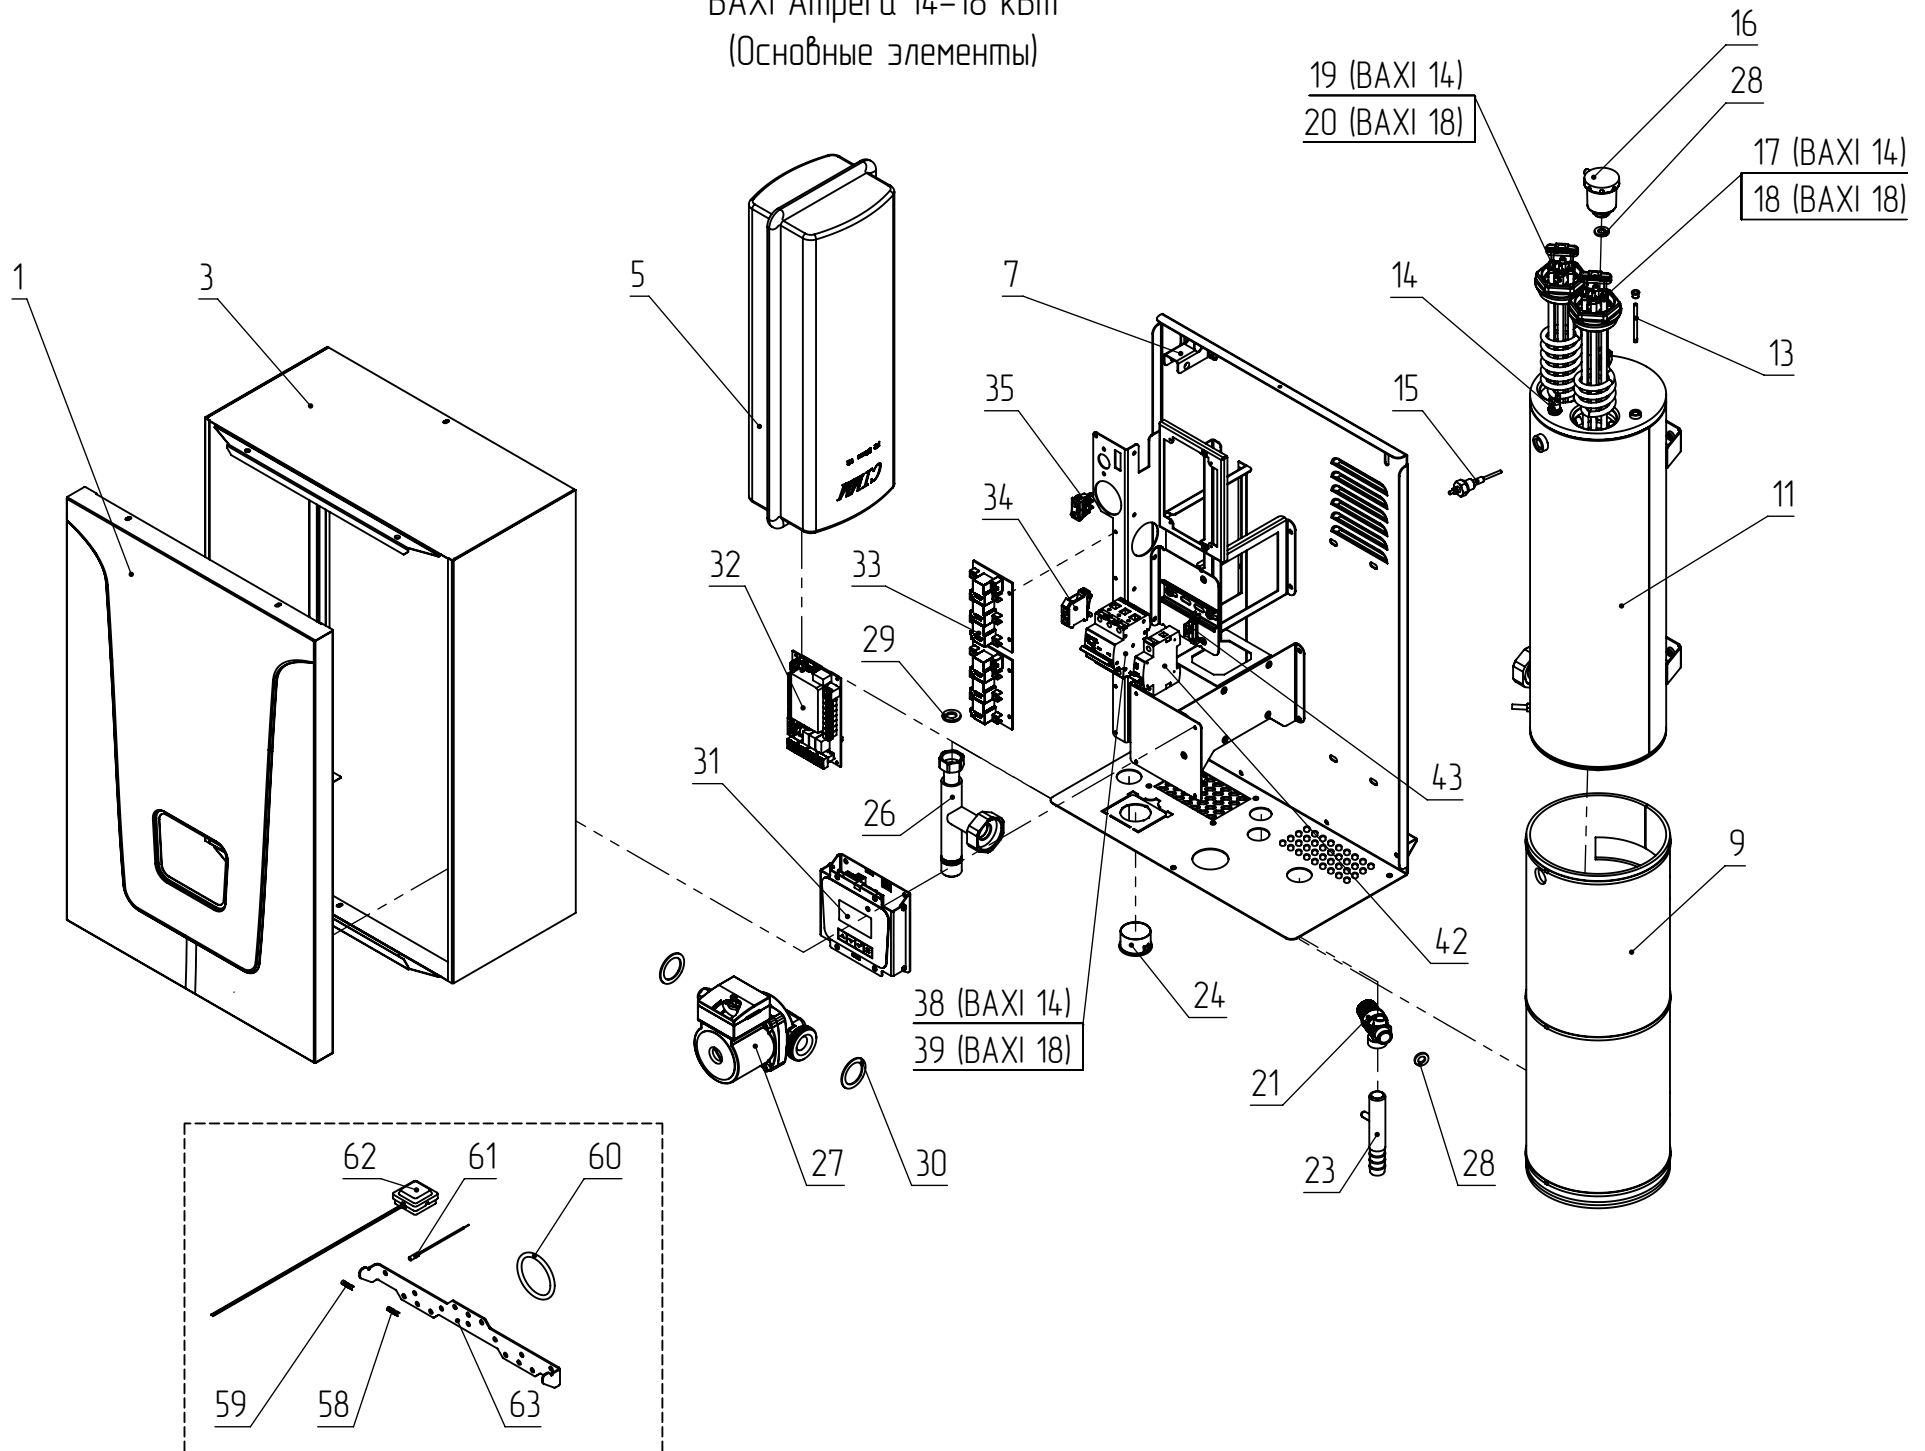

BAXI Амрега 14-18 кВт
(Основные элементы)

BAXI Ампера 14-18 кВт
(Жзуты)

Данные о запчастях (количество - 41)

Позиция на чертеже	Артикул	Английское наименование	Русское наименование	Рекомендованная розничная цена в у.е.
1	VX4991100001	Крышка кожуха BAXI Ampera	Крышка кожуха BAXI Ampera	62.77
3	VX4991100003	Кожух BAXI Ampera 14-30	Кожух BAXI Ampera 14-30	75.33
5	VX4991100005	Бак расширительный бак 12 л G 3/4	Бак расширительный бак 12 л G 3/4	125
7	VX4991100007	Основание кожуха BAXI Ampera 14-30	Основание кожуха BAXI Ampera 14-30	68.48
9	VX4991100009	Теплоизоляция BAXI Ampera 14-30 с хомутами	Теплоизоляция BAXI Ampera 14-30 с хомутами	10.98
11	VX4991100011	Корпус Baxi Ampera 14-18	Корпус Baxi Ampera 14-18	182.88
13	VX4991100013	Датчик температуры погружной (в гильзу)	Датчик температуры погружной (в гильзу)	12.07
14	VX4991100014	Термостат перегрева Baxi Ampera	Термостат перегрева Baxi Ampera	9.57
15	VX4991100015	Датчик уровня Baxi Ampera	Датчик уровня Baxi Ampera	26.85
16	VX4991100016	Воздухоотводчик автоматический G 1/2	Воздухоотводчик автоматический G 1/2	13.04
17	VX4991100017	"ТЭН-5 кВт G2" (d=7,4) BAXI Ampera"	ТЭН-5 кВт G2 (d=7,4) BAXI Ampera	57.07
19	VX4991100019	"ТЭН-9 кВт G2" (d=7,4) BAXI Ampera"	ТЭН-9 кВт G2 (d=7,4) BAXI Ampera	68.8
21	VX4991100021	Клапан предохранительный клапан 3 bar G 1/2	Клапан предохранительный клапан 3 bar G 1/2	22.83
23	VX4991100023	Сгон аварийный BAXI Ampera 14-30	Сгон аварийный BAXI Ampera 14-30	5.16
24	VX4991100024	Манометр d40mm, 0-4 бар, G 1/4	Манометр d40mm, 0-4 бар, G 1/4	17.66
26	VX4991100026	Развилка входная BAXI Ampera 14-30	Развилка входная BAXI Ampera 14-30	23.97
27	VX4991100027	Насос циркуляционный UPSO25-60 130	Насос циркуляционный UPSO25-60 130	195.65
28	VX4991100028	Уплотнение плоское кольцевое 1/2 (10x19), S=3мм	Уплотнение плоское кольцевое 1/2 (10x19), S=3мм	0.98
29	VX4991100029	Уплотнение плоское кольцевое 3/4 (13,5x24), S=3мм	Уплотнение плоское кольцевое 3/4 (13,5x24), S=3мм	0.98
30	VX4991100030	Уплотнение плоское кольцевое, 1 1/2(32x44), S=2мм	Уплотнение плоское кольцевое, 1 1/2(32x44), S=2мм	0.98
31	VX4991100031	Блок индикации BAXI Ampera	Блок индикации BAXI Ampera	179.35
32	VX4991100032	Блок управления BAXI Ampera	Блок управления BAXI Ampera	163.04
33	VX4991100033	Блок силовой BAXI Ampera	Блок силовой BAXI Ampera	39.13
34	VX4991100034	Зажим клеммный провода нейтрали ЗНИ 10 с заглушкой	Зажим клеммный провода нейтрали с заглушкой	2.77
35	VX4991100035	Переключатель клавишный BAXI Ampera	Переключатель клавишный BAXI Ampera	2.61
38	VX4991100038	Выключатель защитный автоматический BAXI Ampera 32A	Выключатель защитный автоматический BAXI Ampera 32A	25.16