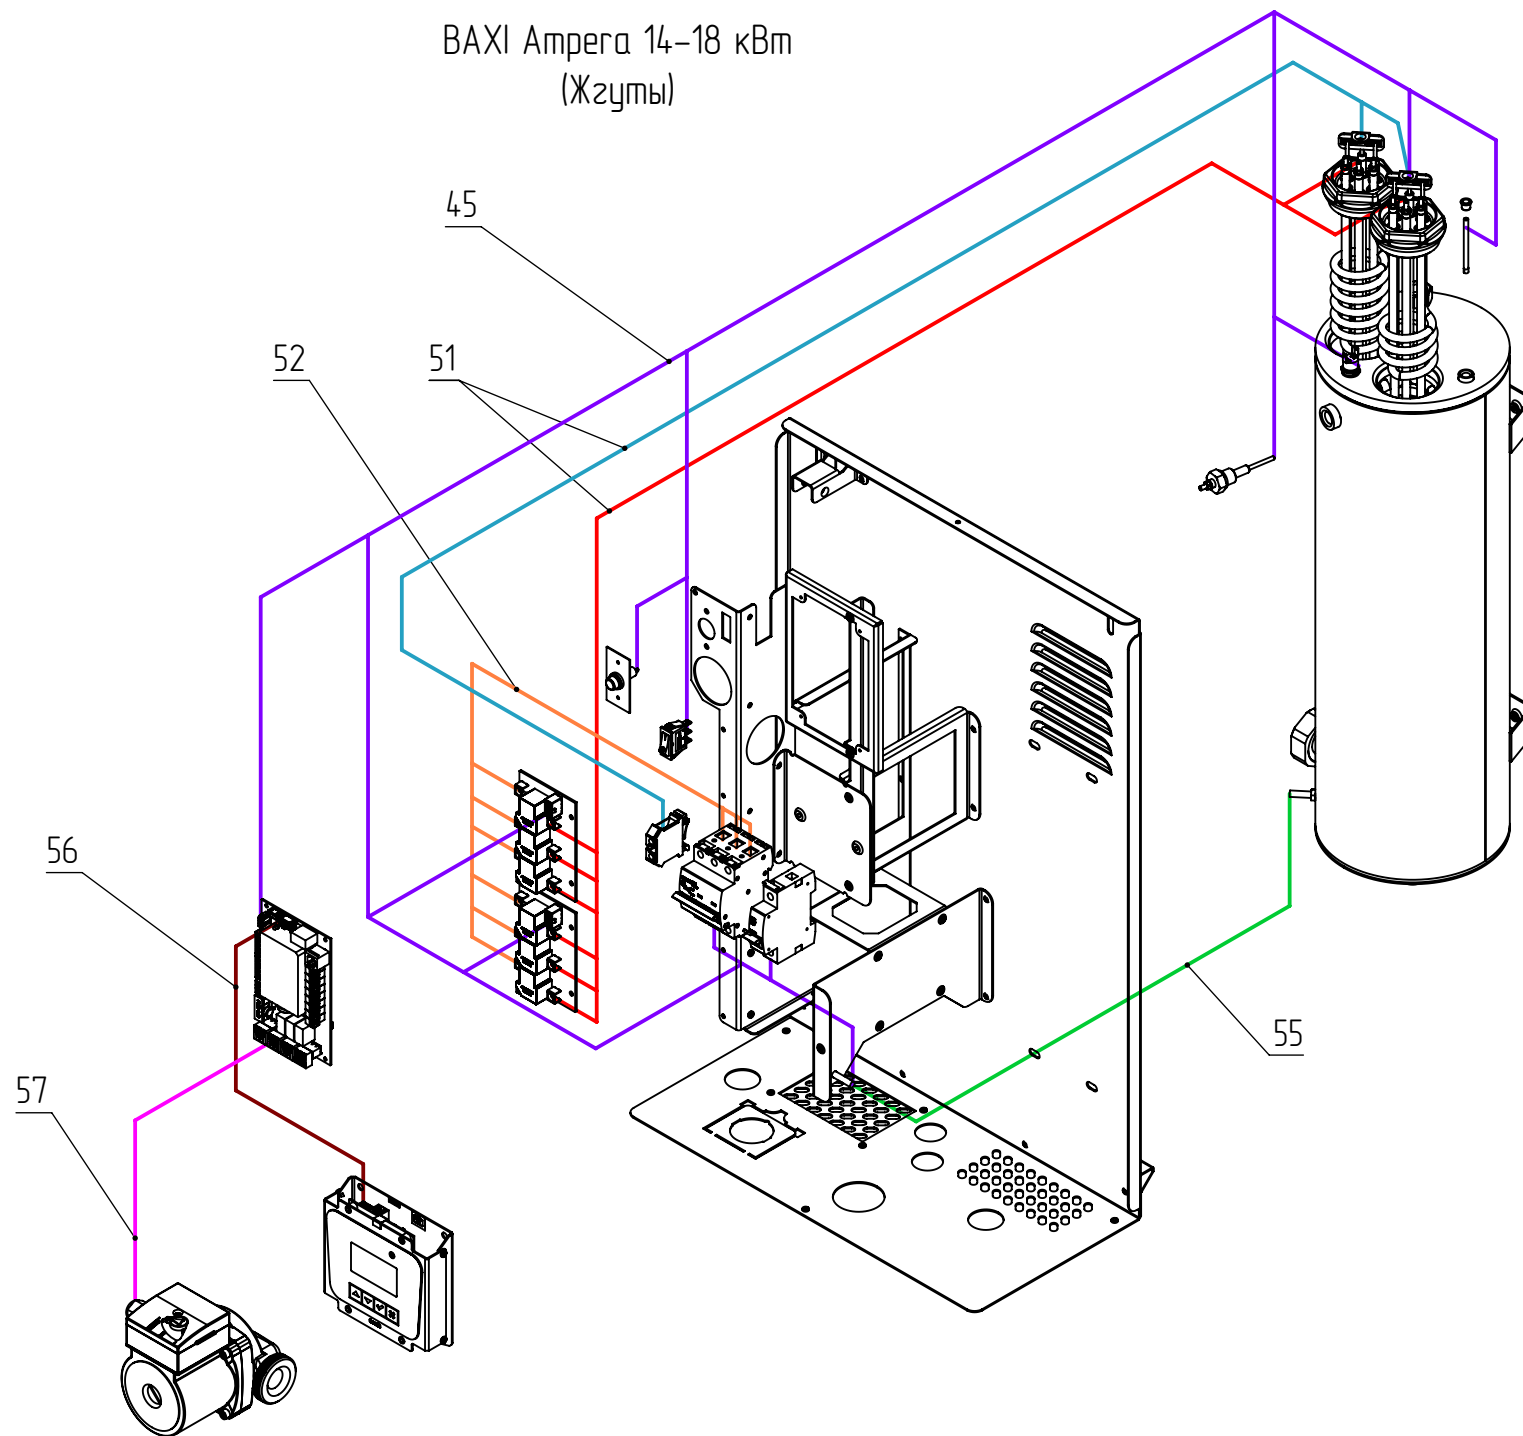

BAXI Амрега 14-18 кВт
(Основные элементы)

BAXI Ампера 14-18 кВт
(Жзуты)

Данные о запчастях (количество - 41)

Позиция на чертеже	Артикул	Английское наименование	Русское наименование	Рекомендованная розничная цена в у.е.
1	VX4991100001	Крышка кожуха BAXI Ampera	Крышка кожуха BAXI Ampera	62.77
3	VX4991100003	Кожух BAXI Ampera 14-30	Кожух BAXI Ampera 14-30	75.33
5	VX4991100005	Бак расширительный бак 12 л G 3/4	Бак расширительный бак 12 л G 3/4	125
7	VX4991100007	Основание кожуха BAXI Ampera 14-30	Основание кожуха BAXI Ampera 14-30	68.48
9	VX4991100009	Теплоизоляция BAXI Ampera 14-30 с хомутами	Теплоизоляция BAXI Ampera 14-30 с хомутами	10.98
11	VX4991100011	Корпус Baxi Ampera 14-18	Корпус Baxi Ampera 14-18	182.88
13	VX4991100013	Датчик температуры погружной (в гильзу)	Датчик температуры погружной (в гильзу)	12.07
14	VX4991100014	Термостат перегрева Baxi Ampera	Термостат перегрева Baxi Ampera	9.57
15	VX4991100015	Датчик уровня Baxi Ampera	Датчик уровня Baxi Ampera	26.85
16	VX4991100016	Воздухоотводчик автоматический G 1/2	Воздухоотводчик автоматический G 1/2	13.04
17	VX4991100017	"ТЭН-5 кВт G2" (d=7,4) BAXI Ampera"	ТЭН-5 кВт G2 (d=7,4) BAXI Ampera	57.07
19	VX4991100019	"ТЭН-9 кВт G2" (d=7,4) BAXI Ampera"	ТЭН-9 кВт G2 (d=7,4) BAXI Ampera	68.8
21	VX4991100021	Клапан предохранительный клапан 3 bar G 1/2	Клапан предохранительный клапан 3 bar G 1/2	22.83
23	VX4991100023	Сгон аварийный BAXI Ampera 14-30	Сгон аварийный BAXI Ampera 14-30	5.16
24	VX4991100024	Манометр d40mm, 0-4 бар, G 1/4	Манометр d40mm, 0-4 бар, G 1/4	17.66
26	VX4991100026	Развилка входная BAXI Ampera 14-30	Развилка входная BAXI Ampera 14-30	23.97
27	VX4991100027	Насос циркуляционный UPSO25-60 130	Насос циркуляционный UPSO25-60 130	195.65
28	VX4991100028	Уплотнение плоское кольцевое 1/2 (10x19), S=3мм	Уплотнение плоское кольцевое 1/2 (10x19), S=3мм	0.98
29	VX4991100029	Уплотнение плоское кольцевое 3/4 (13,5x24), S=3мм	Уплотнение плоское кольцевое 3/4 (13,5x24), S=3мм	0.98
30	VX4991100030	Уплотнение плоское кольцевое, 1 1/2(32x44), S=2мм	Уплотнение плоское кольцевое, 1 1/2(32x44), S=2мм	0.98
31	VX4991100031	Блок индикации BAXI Ampera	Блок индикации BAXI Ampera	179.35
32	VX4991100032	Блок управления BAXI Ampera	Блок управления BAXI Ampera	163.04
33	VX4991100033	Блок силовой BAXI Ampera	Блок силовой BAXI Ampera	39.13
34	VX4991100034	Зажим клеммный провода нейтрали ЗНИ 10 с заглушкой	Зажим клеммный провода нейтрали с заглушкой	2.77
35	VX4991100035	Переключатель клавишный BAXI Ampera	Переключатель клавишный BAXI Ampera	2.61
38	VX4991100038	Выключатель защитный автоматический BAXI Ampera 32A	Выключатель защитный автоматический BAXI Ampera 32A	25.16