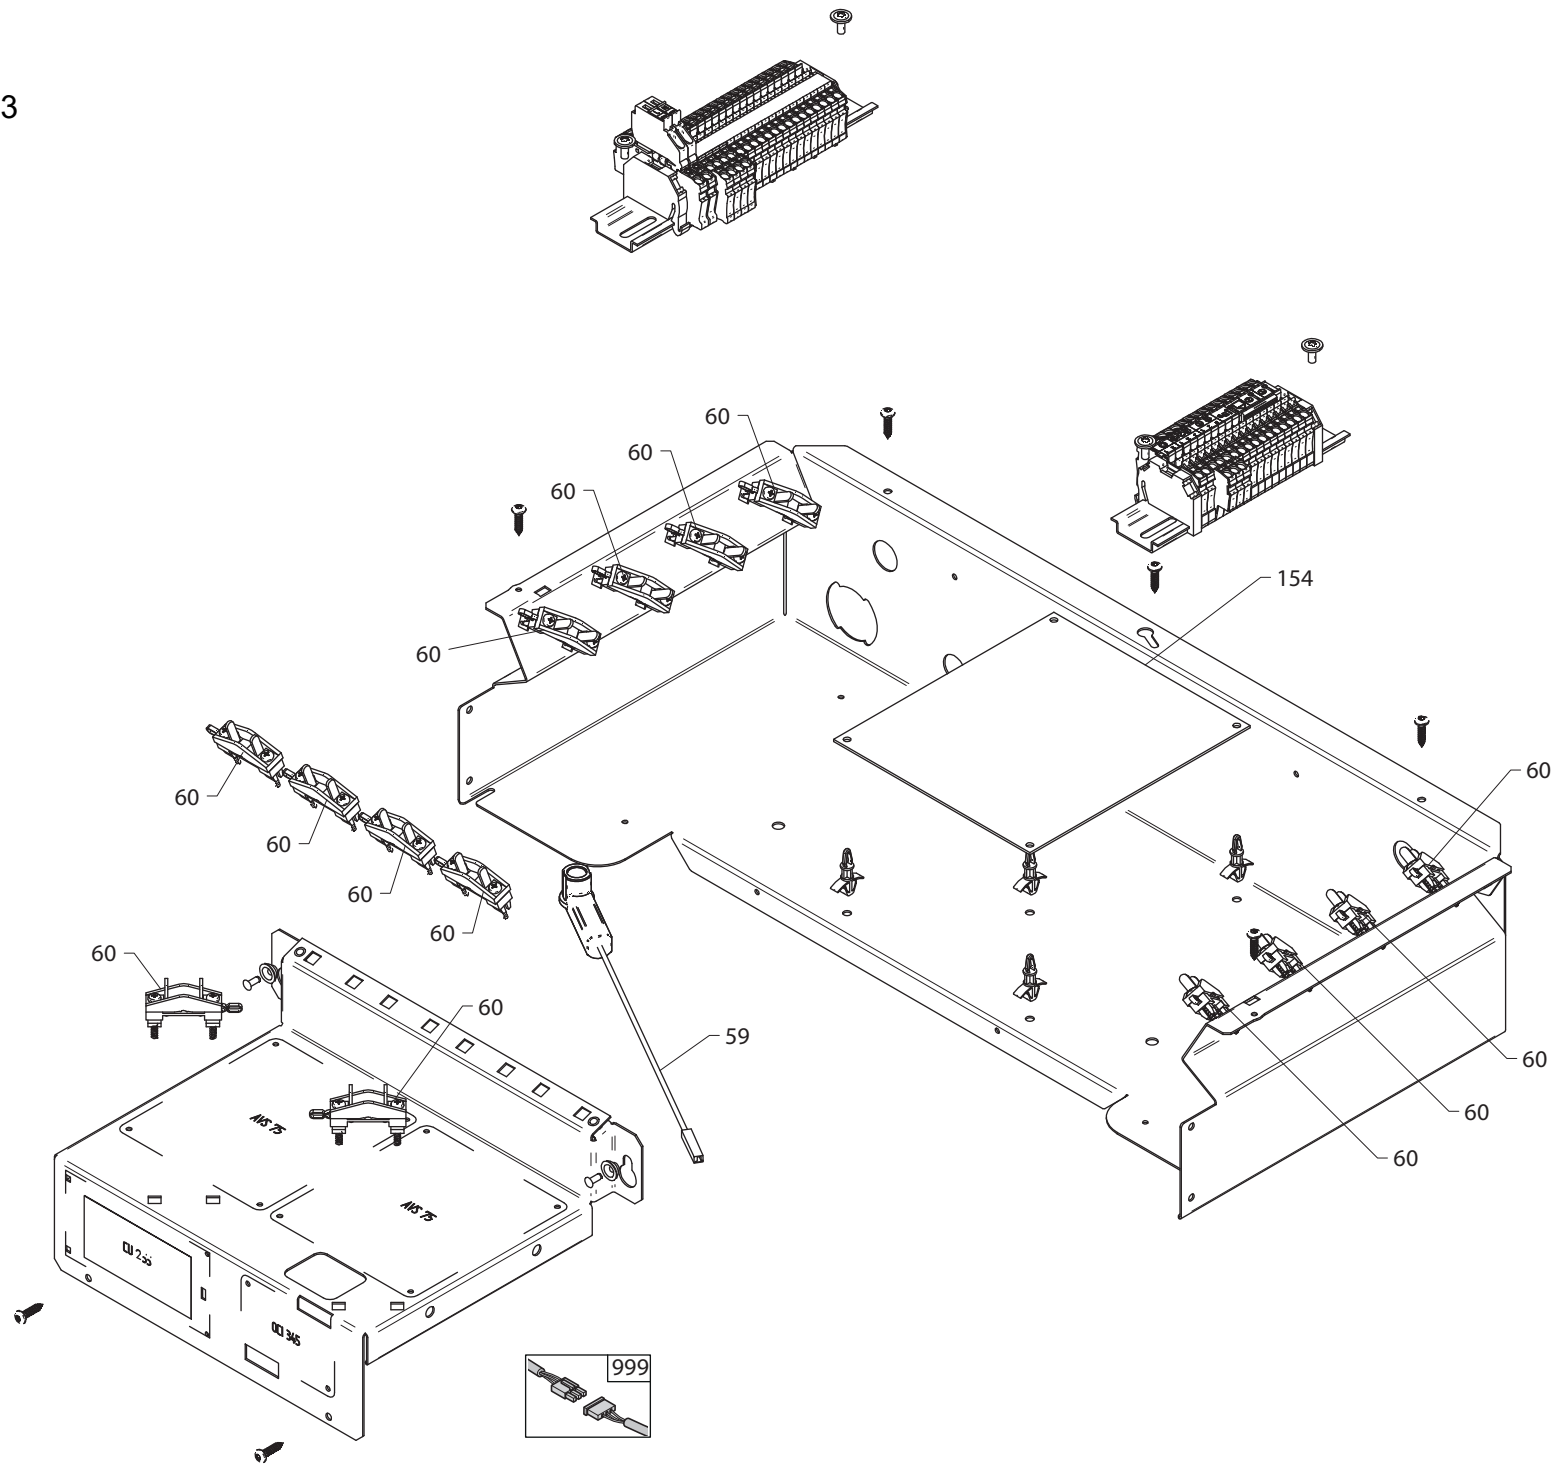

Tab 693

Tab 693

Tab 693

**Данные о запчастях (107). Изделие - 722129502, LUNA DUO-TEC MP+ 1.90 (7221295)**

Позиция на чертеже	Артикул	Английское наименование	Русское наименование	Рекомендованная розничная цена в у.е.
2	710451700	LEFT LATERAL PLATE HT85-100kW	Панель в сборе левая	118.9
3	710451200	RIGHT LATERAL PLATE HT85-100kW	Панель правая в сборе	171.24
4	710707300	FRONTAL PANEL LUNA4 HT ASS.	передняя панель в сборе	101.99
10	710377600	FLUE CONNECTION ASS.D.110/160	Фланец дымоотводного устройства (110/160)	91.51
11	710450600	GASKET FLUE LUNA4 HT	Уплотнение фланца LUNA4 HT	3.61
12	5116110	PLATE BLANKING 110	заглушка отверстия всасывания воздуха (110)	8.87
13	5412420	GASKET - BLANKING PLATE 110	Уплотнение кольцевое (110)	1.31
18	710461300	MIXER BIG BICLAP D.34mm	Газовоздушный смеситель (устройство Вентури) D.34 mm природный газ	157.64
18	710718900	LPG KIT DUO-TEC MP 90	Газовоздушный смеситель (устройство Вентури) 90 сжиженный газ	0
22	710487100	FAN NRG 137	вентилятор NRG137	671.35
27	722109200	COMBUSTION CHAMBER HT 85-100	элемент камеры сгорания (панель задняя )	195.83
29	711465600	REAR INSULAT. 180x16 ASSEMBLY	панель термоизоляционная задняя	23.65
30	5410730	INSULATION-BURNER FLANGE	Термоизоляционная панель передняя	31.52
32	3626840	DUO EXCHANGER	Теплообменник основной DUOZ 85kW	0
32	626900	HEAT EXCHANGER ASS.DUOZ 85KW	Теплообменник основной DUOZ 85KW	3473.31
41	710461100	BURNER 85 kW	горелка в сборе 85 Kw	91.87
49	5409280	TAP ADAPTOR	колпачок фланца дымохода	1.55
59	8510970	IGNITION ELECTRODE CABLE	кабель электрода зажигания	8.32
63	710220000	IGNITION ELECTRODE	Электрод розжига	20.88
65	710220700	IONISATION ELECTRODE	Электрод контроля пламени	15.7
70	710423600	PIPE R.R.LUNA4 HT 85kW	Трубка возврата (от насоса к теплообменнику)	42.74
71	3402290	GASKET G1 - 10PCS	Уплотнение G1 (УПАКОВКА - 10 шт)	7
72	711590700	PUMP UPML 25/105 130PWM	Насос циркуляционный UPML 25/105 130PWM	585.73
75	5409240	GROMMET - PIPE ASSY D.10	Уплотнение	2.83
91	5652030	DRAINING TAP	Кран сливной	11.65