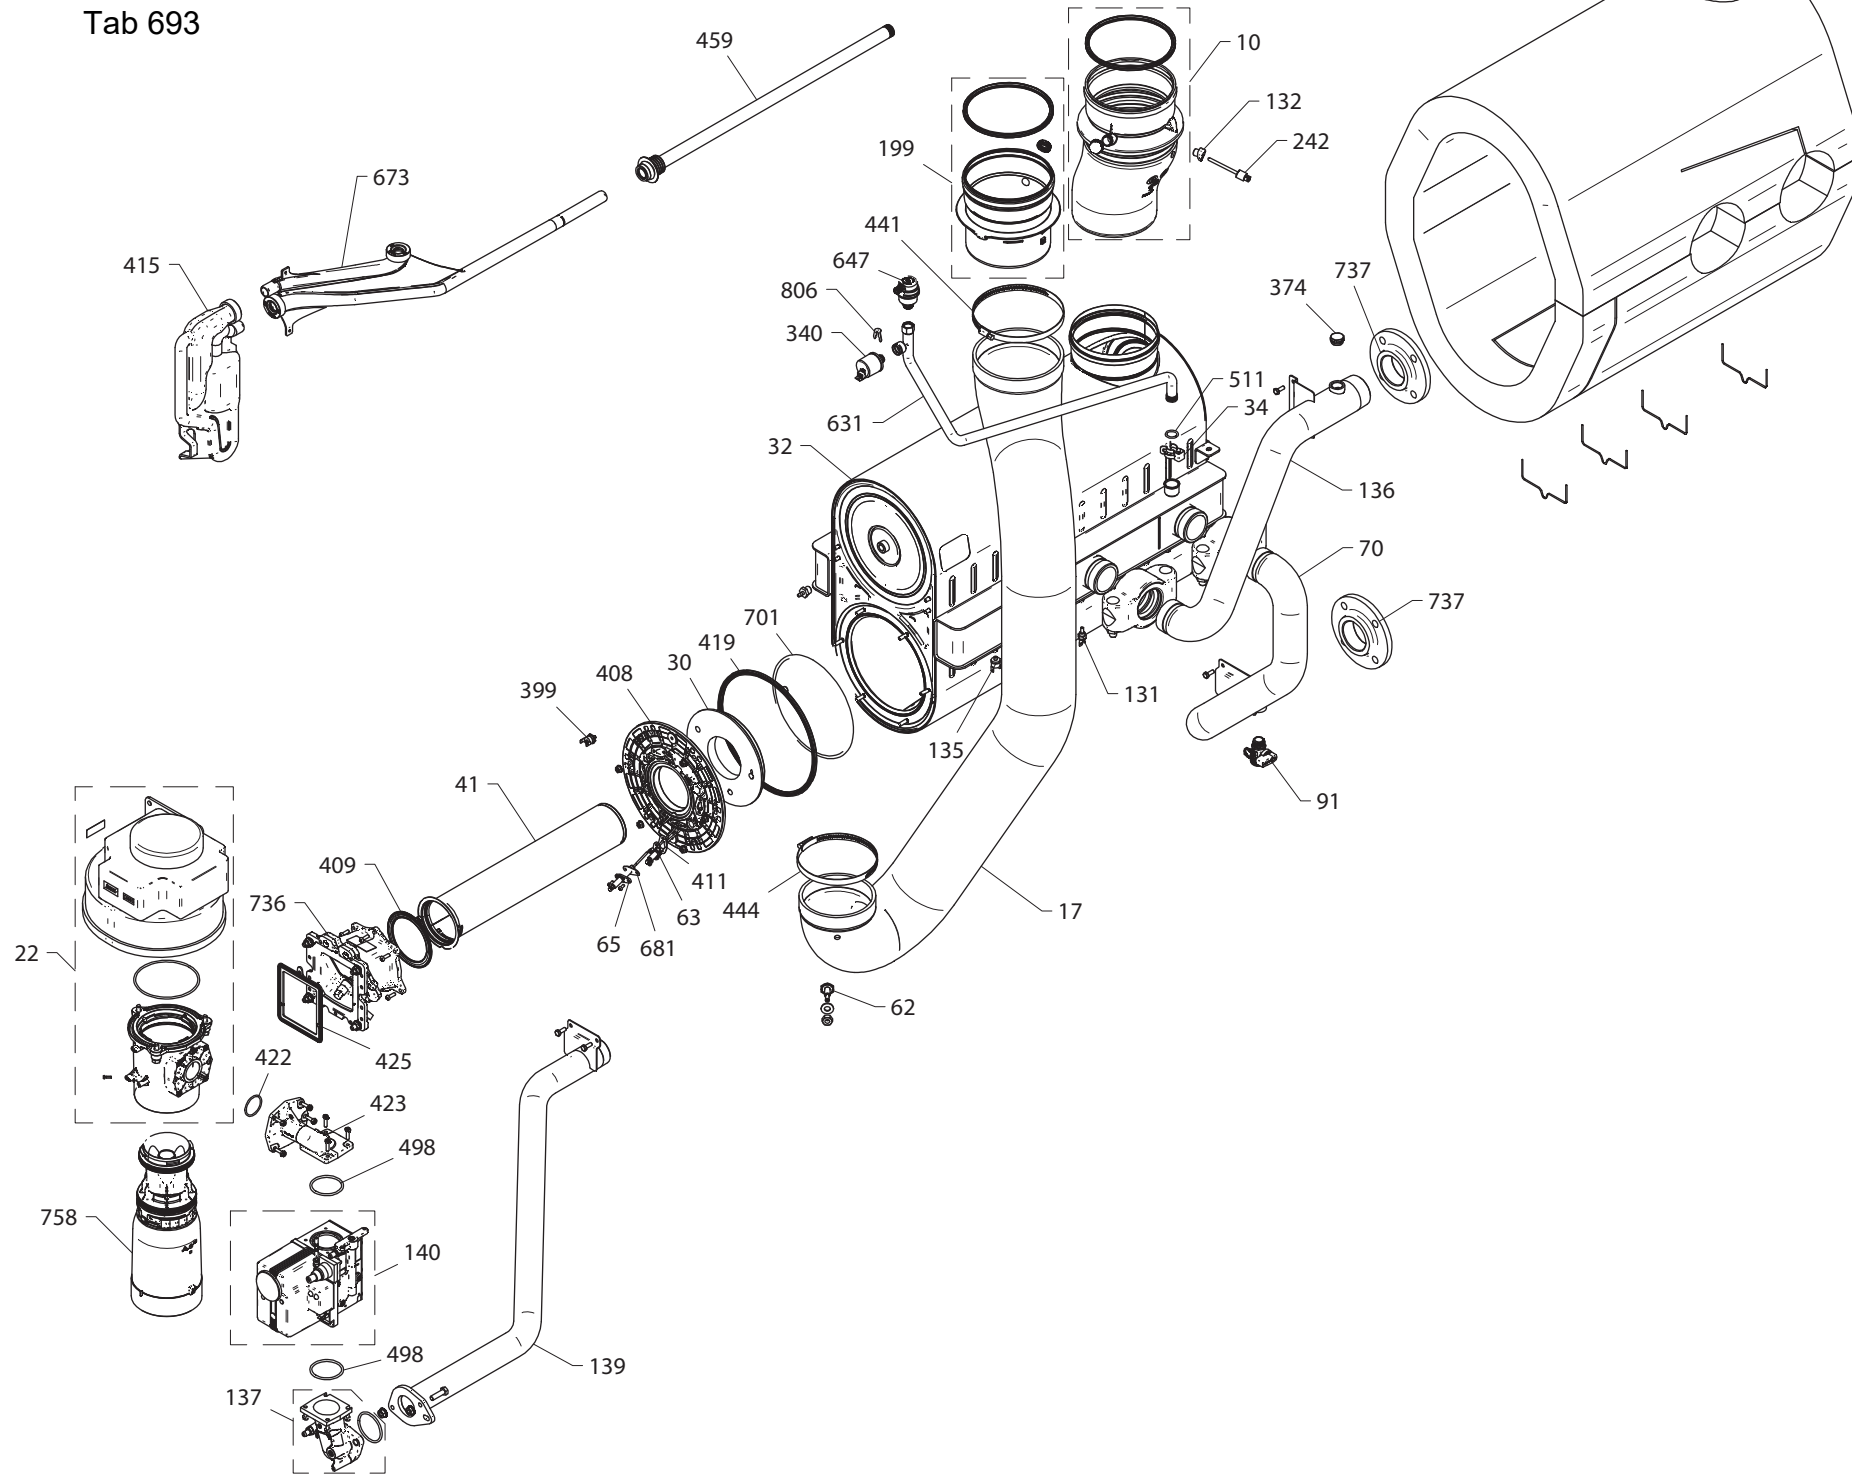

Tab 693

Tab 693

Tab 693

**Данные о запчастях (107). Изделие - 722129502, LUNA DUO-TEC MP+ 1.90 (7221295)**

Позиция на чертеже	Артикул	Английское наименование	Русское наименование	Рекомендованная розничная цена в у.е.
2	710451700	LEFT LATERAL PLATE HT85-100kW	Панель в сборе левая	118.9
3	710451200	RIGHT LATERAL PLATE HT85-100kW	Панель правая в сборе	171.24
4	710707300	FRONTAL PANEL LUNA4 HT ASS.	передняя панель в сборе	101.99
10	710377600	FLUE CONNECTION ASS.D.110/160	Фланец дымоотводного устройства (110/160)	91.51
11	710450600	GASKET FLUE LUNA4 HT	Уплотнение фланца LUNA4 HT	3.61
12	5116110	PLATE BLANKING 110	заглушка отверстия всасывания воздуха (110)	8.87
13	5412420	GASKET - BLANKING PLATE 110	Уплотнение кольцевое (110)	1.31
18	710461300	MIXER BIG BICLAP D.34mm	Газовоздушный смеситель (устройство Вентури) D.34 mm природный газ	157.64
18	710718900	LPG KIT DUO-TEC MP 90	Газовоздушный смеситель (устройство Вентури) 90 сжиженный газ	0
22	710487100	FAN NRG 137	вентилятор NRG137	671.35
27	722109200	COMBUSTION CHAMBER HT 85-100	элемент камеры сгорания (панель задняя )	195.83
29	711465600	REAR INSULAT. 180x16 ASSEMBLY	панель термоизоляционная задняя	23.65
30	5410730	INSULATION-BURNER FLANGE	Термоизоляционная панель передняя	31.52
32	3626840	DUO EXCHANGER	Теплообменник основной DUOZ 85kW	0
32	626900	HEAT EXCHANGER ASS.DUOZ 85KW	Теплообменник основной DUOZ 85KW	3473.31
41	710461100	BURNER 85 kW	горелка в сборе 85 Kw	91.87
49	5409280	TAP ADAPTOR	колпачок фланца дымохода	1.55
59	8510970	IGNITION ELECTRODE CABLE	кабель электрода зажигания	8.32
63	710220000	IGNITION ELECTRODE	Электрод розжига	20.88
65	710220700	IONISATION ELECTRODE	Электрод контроля пламени	15.7
70	710423600	PIPE R.R.LUNA4 HT 85kW	Трубка возврата (от насоса к теплообменнику)	42.74
71	3402290	GASKET G1 - 10PCS	Уплотнение G1 (УПАКОВКА - 10 шт)	7
72	711590700	PUMP UPML 25/105 130PWM	Насос циркуляционный UPML 25/105 130PWM	585.73
75	5409240	GROMMET - PIPE ASSY D.10	Уплотнение	2.83
91	5652030	DRAINING TAP	Кран сливной	11.65