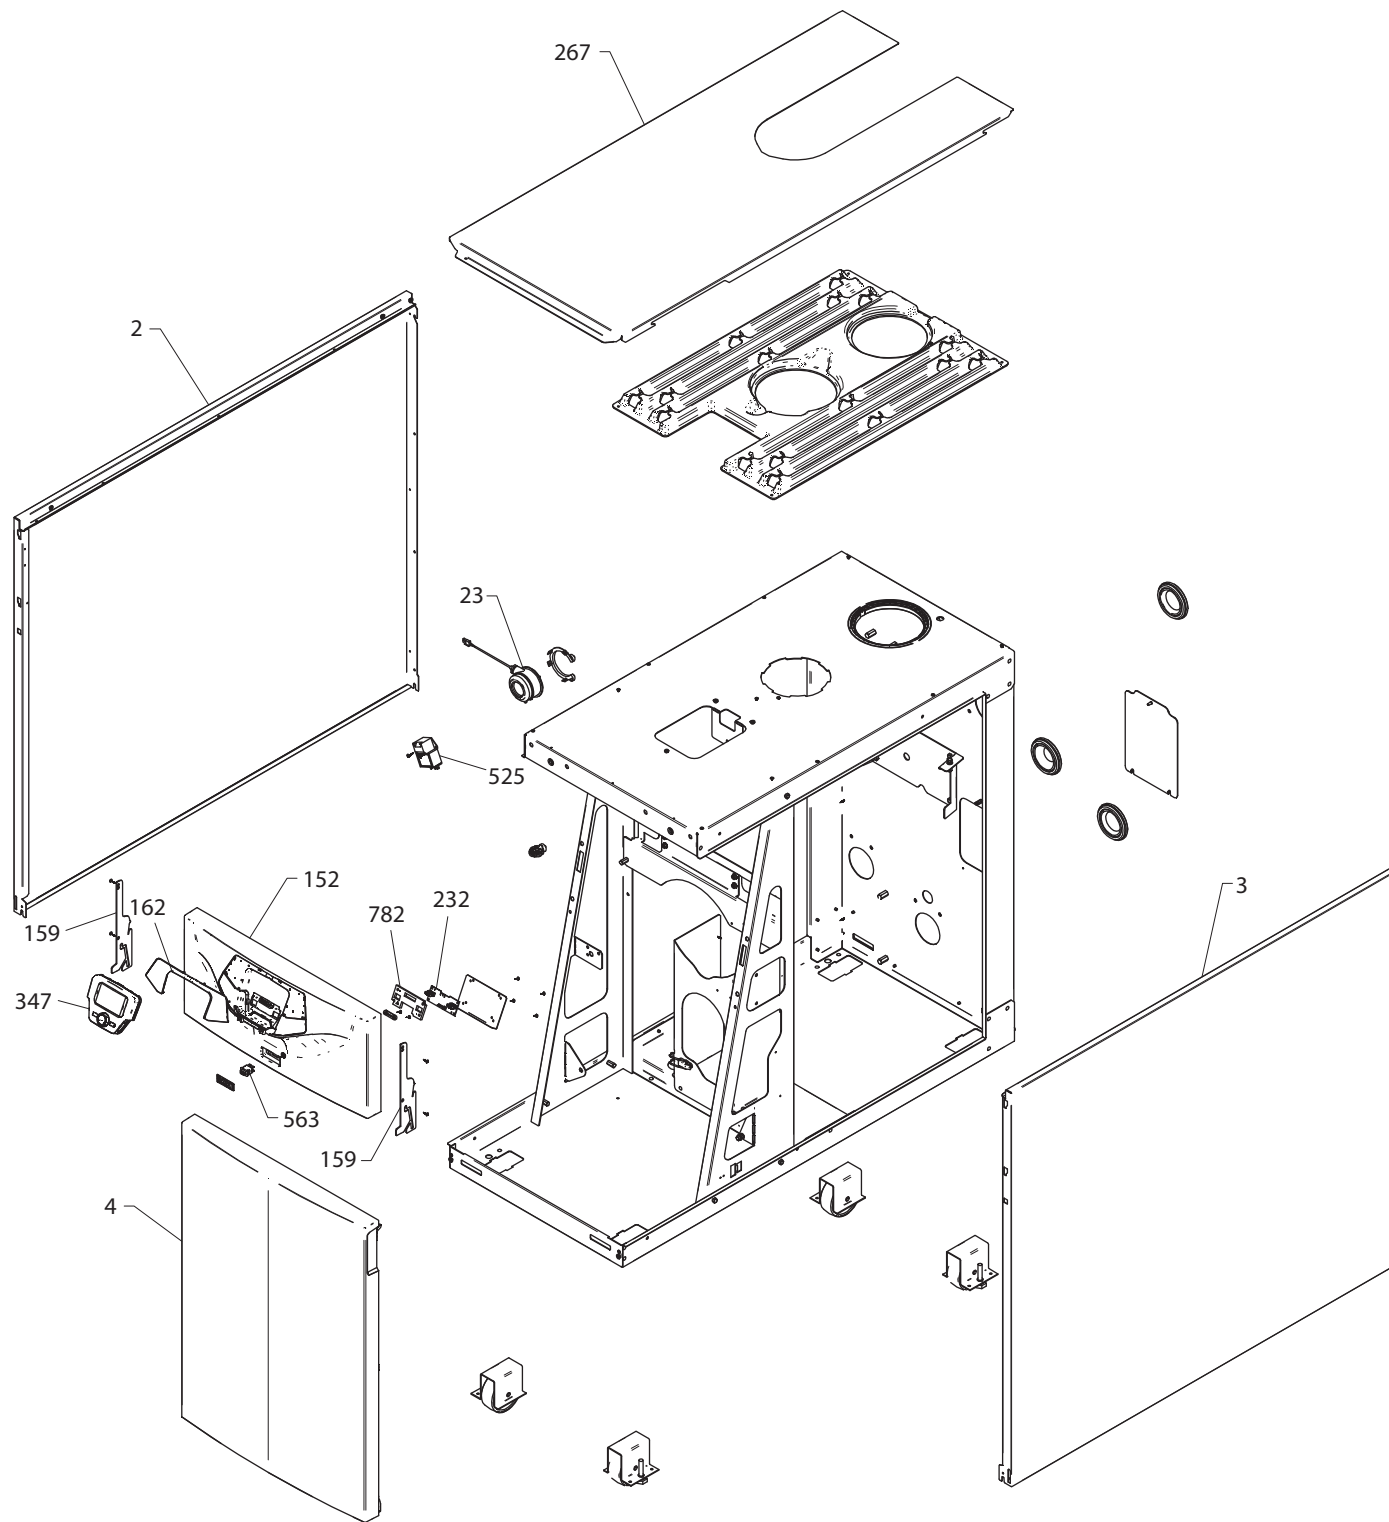

Tab 693

Tab 693

Tab 693

**Данные о запчастях (107). Изделие - 722129502, LUNA DUO-TEC MP+ 1.90 (7221295)**

Позиция на чертеже	Артикул	Английское наименование	Русское наименование	Рекомендованная розничная цена в у.е.
2	710451700	LEFT LATERAL PLATE HT85-100kW	Панель в сборе левая	118.9
3	710451200	RIGHT LATERAL PLATE HT85-100kW	Панель правая в сборе	171.24
4	710707300	FRONTAL PANEL LUNA4 HT ASS.	передняя панель в сборе	101.99
10	710377600	FLUE CONNECTION ASS.D.110/160	Фланец дымоотводного устройства (110/160)	91.51
11	710450600	GASKET FLUE LUNA4 HT	Уплотнение фланца LUNA4 HT	3.61
12	5116110	PLATE BLANKING 110	заглушка отверстия всасывания воздуха (110)	8.87
13	5412420	GASKET - BLANKING PLATE 110	Уплотнение кольцевое (110)	1.31
18	710461300	MIXER BIG BICLAP D.34mm	Газовоздушный смеситель (устройство Вентури) D.34 mm природный газ	157.64
18	710718900	LPG KIT DUO-TEC MP 90	Газовоздушный смеситель (устройство Вентури) 90 сжиженный газ	0
22	710487100	FAN NRG 137	вентилятор NRG137	671.35
27	722109200	COMBUSTION CHAMBER HT 85-100	элемент камеры сгорания (панель задняя )	195.83
29	711465600	REAR INSULAT. 180x16 ASSEMBLY	панель термоизоляционная задняя	23.65
30	5410730	INSULATION-BURNER FLANGE	Термоизоляционная панель передняя	31.52
32	3626840	DUO EXCHANGER	Теплообменник основной DUOZ 85kW	0
32	626900	HEAT EXCHANGER ASS.DUOZ 85KW	Теплообменник основной DUOZ 85KW	3473.31
41	710461100	BURNER 85 kW	горелка в сборе 85 Kw	91.87
49	5409280	TAP ADAPTOR	колпачок фланца дымохода	1.55
59	8510970	IGNITION ELECTRODE CABLE	кабель электрода зажигания	8.32
63	710220000	IGNITION ELECTRODE	Электрод розжига	20.88
65	710220700	IONISATION ELECTRODE	Электрод контроля пламени	15.7
70	710423600	PIPE R.R.LUNA4 HT 85kW	Трубка возврата (от насоса к теплообменнику)	42.74
71	3402290	GASKET G1 - 10PCS	Уплотнение G1 (УПАКОВКА - 10 шт)	7
72	711590700	PUMP UPML 25/105 130PWM	Насос циркуляционный UPML 25/105 130PWM	585.73
75	5409240	GROMMET - PIPE ASSY D.10	Уплотнение	2.83
91	5652030	DRAINING TAP	Кран сливной	11.65