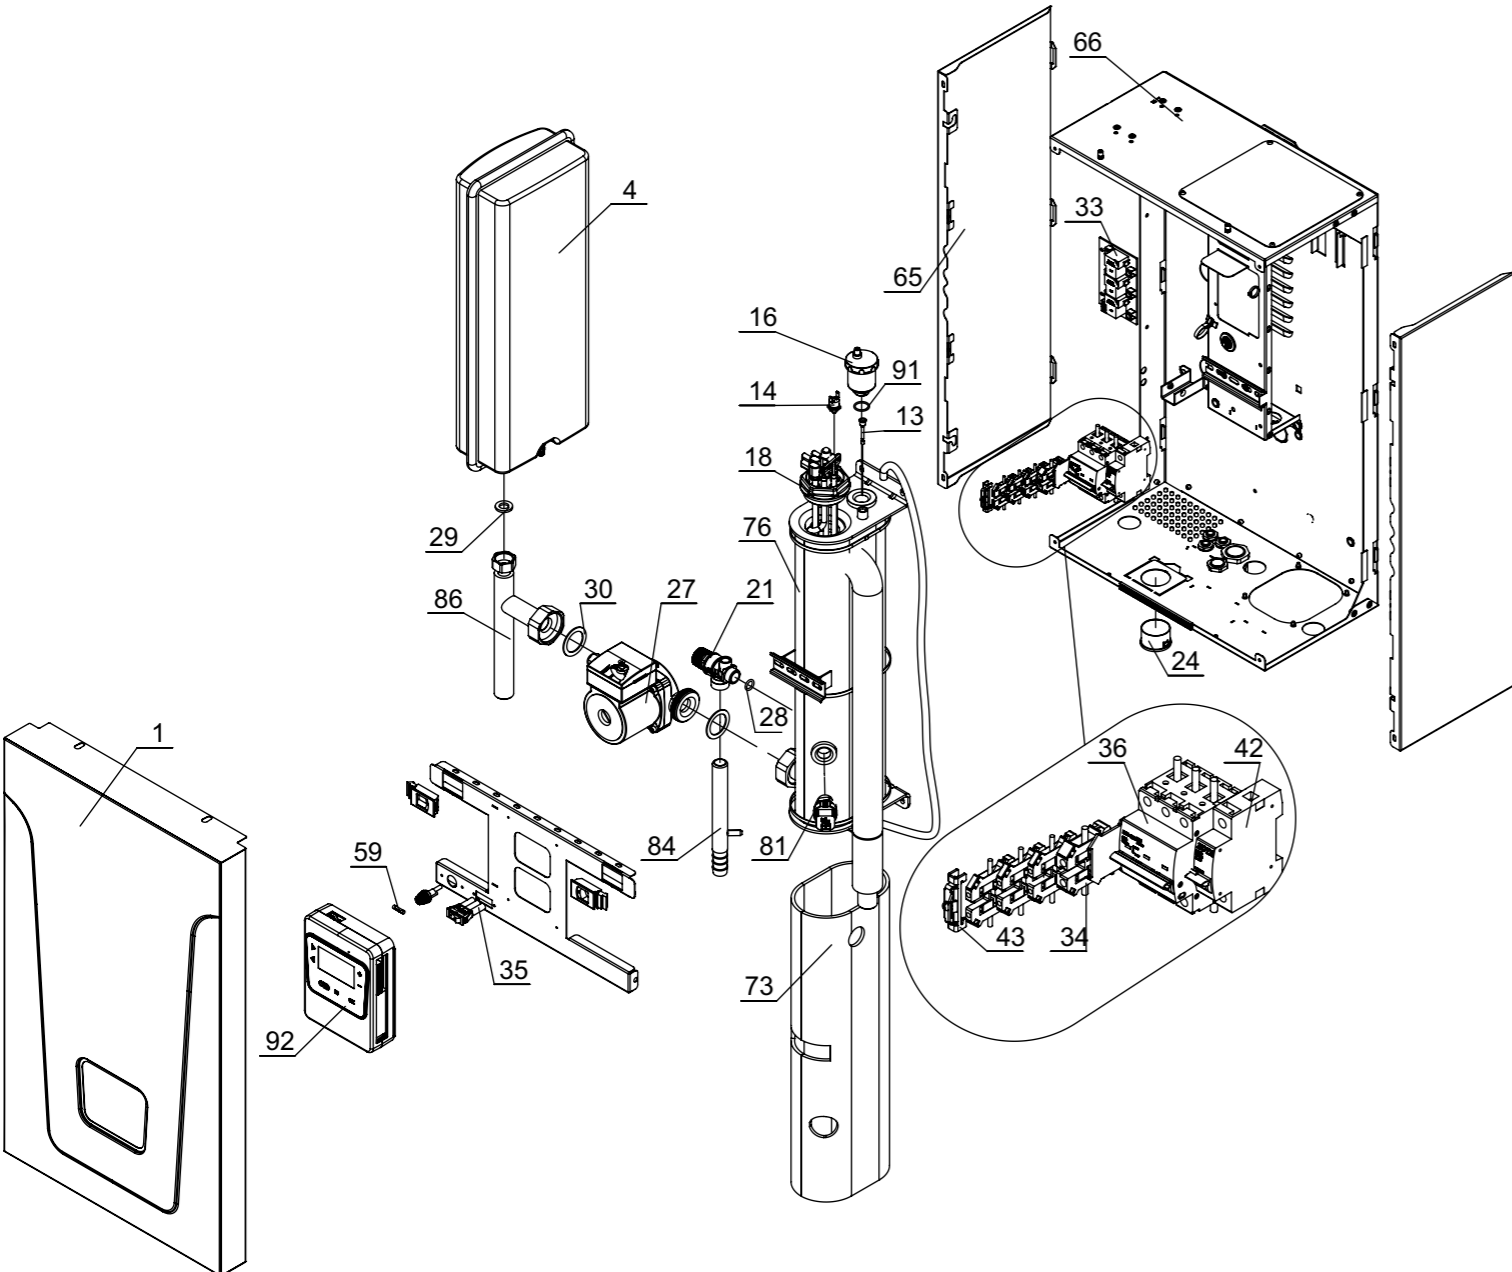

Baxi Plus 6

Данные о запчастях (количество - 36)

Позиция на чертеже	Артикул	Английское наименование	Русское наименование	Рекомендованная розничная цена в у.е.
1	VX4991100230	Крышка кожуха BAXI Ampera PLUS, PRO (Лицевая панель)	Крышка кожуха BAXI Ampera PLUS, PRO (Лицевая панель)	62.77
4	VX4991100004	Бак расширительный 7,5л G 3/4	Бак расширительный 7,5л G 3/4	97.83
13	VX4991100013	Датчик температуры погружной (в гильзу)	Датчик температуры погружной (в гильзу)	12.07
14	VX4991100014	Термостат перегрева Baxi Ampera	Термостат перегрева Baxi Ampera	9.57
16	VX4991100016	Воздухоотводчик автоматический G 1/2	Воздухоотводчик автоматический G 1/2	13.04
18	VX4991100018	"ТЭН-6 кВт G2" (d=7,4) BAXI Ampera"	ТЭН-6 кВт G2 (d=7,4) BAXI Ampera	57.07
21	VX4991100021	Клапан предохранительный клапан 3 bar G 1/2	Клапан предохранительный клапан 3 bar G 1/2	22.83
24	VX4991100024	Манометр d40mm, 0-4 бар, G 1/4	Манометр d40mm, 0-4 бар, G 1/4	17.66
27	BR3630062301	Насос циркуляционный BSR 25/60 S 130	Насос циркуляционный BSR 25/60 S 130	64.13
28	VX4991100228	Уплотнение кольцевое 012-016-25-2-2	Уплотнение кольцевое 012-016-25-2-2	0.98
29	VX4991100029	Уплотнение плоское кольцевое 3/4 (13,5x24), S=3мм	Уплотнение плоское кольцевое 3/4 (13,5x24), S=3мм	0.98
30	VX4991100030	Уплотнение плоское кольцевое, 1 1/2(32x44), S=2мм	Уплотнение плоское кольцевое, 1 1/2(32x44), S=2мм	0.98
33	VX4991100033	Блок силовой BAXI Ampera	Блок силовой BAXI Ampera	39.13
34	VX4991100034	Зажим клеммный провода нейтрали ЗНИ 10 с заглушкой	Зажим клеммный провода нейтрали с заглушкой	2.77
35	VX4991100035	Переключатель клавишный BAXI Ampera	Переключатель клавишный BAXI Ampera	2.61
36	VX4991100036	Выключатель защитный автоматический BAXI Ampera 16A	Выключатель защитный автоматический BAXI Ampera 16A	25.16
42	VX4991100042	Независимый расцепитель BAXI Ampera DC 12V	Независимый расцепитель BAXI Ampera DC 12V	25.16
43	VX4991100043	Ограничитель для DIN-рейки	Ограничитель для DIN-рейки	1.03
58	VX4991100058	Предохранитель 2A / 250V 5x20	Предохранитель 2A / 250V 5x20	0.87
59	VX4991100059	Предохранитель 4A / 250V 5x20	Предохранитель 4A / 250V 5x20	0.87
60	VX4991100060	Уплотнение кольцевое силиконовое G2	Уплотнение кольцевое силиконовое G2	1.2
61	VX4991100061	Датчик температуры воды BAXI Ampera	Датчик температуры воды BAXI Ampera	18.42
62	VX4991100062	Датчик температуры воздуха BAXI Ampera	Датчик температуры воздуха BAXI Ampera	9.57
64	VX4991100064	Перемычка	Перемычка	1.03
65	VX4991100232	Крышка кожуха боковая распашная BAXI Ampera PLUS 6-24	Крышка кожуха боковая распашная BAXI Ampera PLUS 6-24	47.93