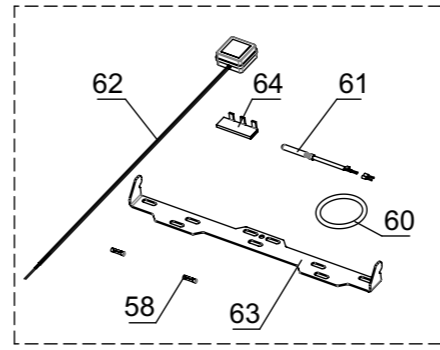

Baxi Plus 6

Данные о запчастях (количество - 36)

Позиция на чертеже	Артикул	Английское наименование	Русское наименование	Рекомендованная розничная цена в у.е.
1	VX4991100230	Крышка кожуха BAXI Ampera PLUS, PRO (Лицевая панель)	Крышка кожуха BAXI Ampera PLUS, PRO (Лицевая панель)	62.77
4	VX4991100004	Бак расширительный 7,5л G 3/4	Бак расширительный 7,5л G 3/4	97.83
13	VX4991100013	Датчик температуры погружной (в гильзу)	Датчик температуры погружной (в гильзу)	12.07
14	VX4991100014	Термостат перегрева Baxi Ampera	Термостат перегрева Baxi Ampera	9.57
16	VX4991100016	Воздухоотводчик автоматический G 1/2	Воздухоотводчик автоматический G 1/2	13.04
18	VX4991100018	"ТЭН-6 кВт G2" (d=7,4) BAXI Ampera"	ТЭН-6 кВт G2 (d=7,4) BAXI Ampera	57.07
21	VX4991100021	Клапан предохранительный клапан 3 bar G 1/2	Клапан предохранительный клапан 3 bar G 1/2	22.83
24	VX4991100024	Манометр d40mm, 0-4 бар, G 1/4	Манометр d40mm, 0-4 бар, G 1/4	17.66
27	BR3630062301	Насос циркуляционный BSR 25/60 S 130	Насос циркуляционный BSR 25/60 S 130	64.13
28	VX4991100228	Уплотнение кольцевое 012-016-25-2-2	Уплотнение кольцевое 012-016-25-2-2	0.98
29	VX4991100029	Уплотнение плоское кольцевое 3/4 (13,5x24), S=3мм	Уплотнение плоское кольцевое 3/4 (13,5x24), S=3мм	0.98
30	VX4991100030	Уплотнение плоское кольцевое, 1 1/2(32x44), S=2мм	Уплотнение плоское кольцевое, 1 1/2(32x44), S=2мм	0.98
33	VX4991100033	Блок силовой BAXI Ampera	Блок силовой BAXI Ampera	39.13
34	VX4991100034	Зажим клеммный провода нейтрали ЗНИ 10 с заглушкой	Зажим клеммный провода нейтрали с заглушкой	2.77
35	VX4991100035	Переключатель клавишный BAXI Ampera	Переключатель клавишный BAXI Ampera	2.61
36	VX4991100036	Выключатель защитный автоматический BAXI Ampera 16A	Выключатель защитный автоматический BAXI Ampera 16A	25.16
42	VX4991100042	Независимый расцепитель BAXI Ampera DC 12V	Независимый расцепитель BAXI Ampera DC 12V	25.16
43	VX4991100043	Ограничитель для DIN-рейки	Ограничитель для DIN-рейки	1.03
58	VX4991100058	Предохранитель 2A / 250V 5x20	Предохранитель 2A / 250V 5x20	0.87
59	VX4991100059	Предохранитель 4A / 250V 5x20	Предохранитель 4A / 250V 5x20	0.87
60	VX4991100060	Уплотнение кольцевое силиконовое G2	Уплотнение кольцевое силиконовое G2	1.2
61	VX4991100061	Датчик температуры воды BAXI Ampera	Датчик температуры воды BAXI Ampera	18.42
62	VX4991100062	Датчик температуры воздуха BAXI Ampera	Датчик температуры воздуха BAXI Ampera	9.57
64	VX4991100064	Перемычка	Перемычка	1.03
65	VX4991100232	Крышка кожуха боковая распашная BAXI Ampera PLUS 6-24	Крышка кожуха боковая распашная BAXI Ampera PLUS 6-24	47.93