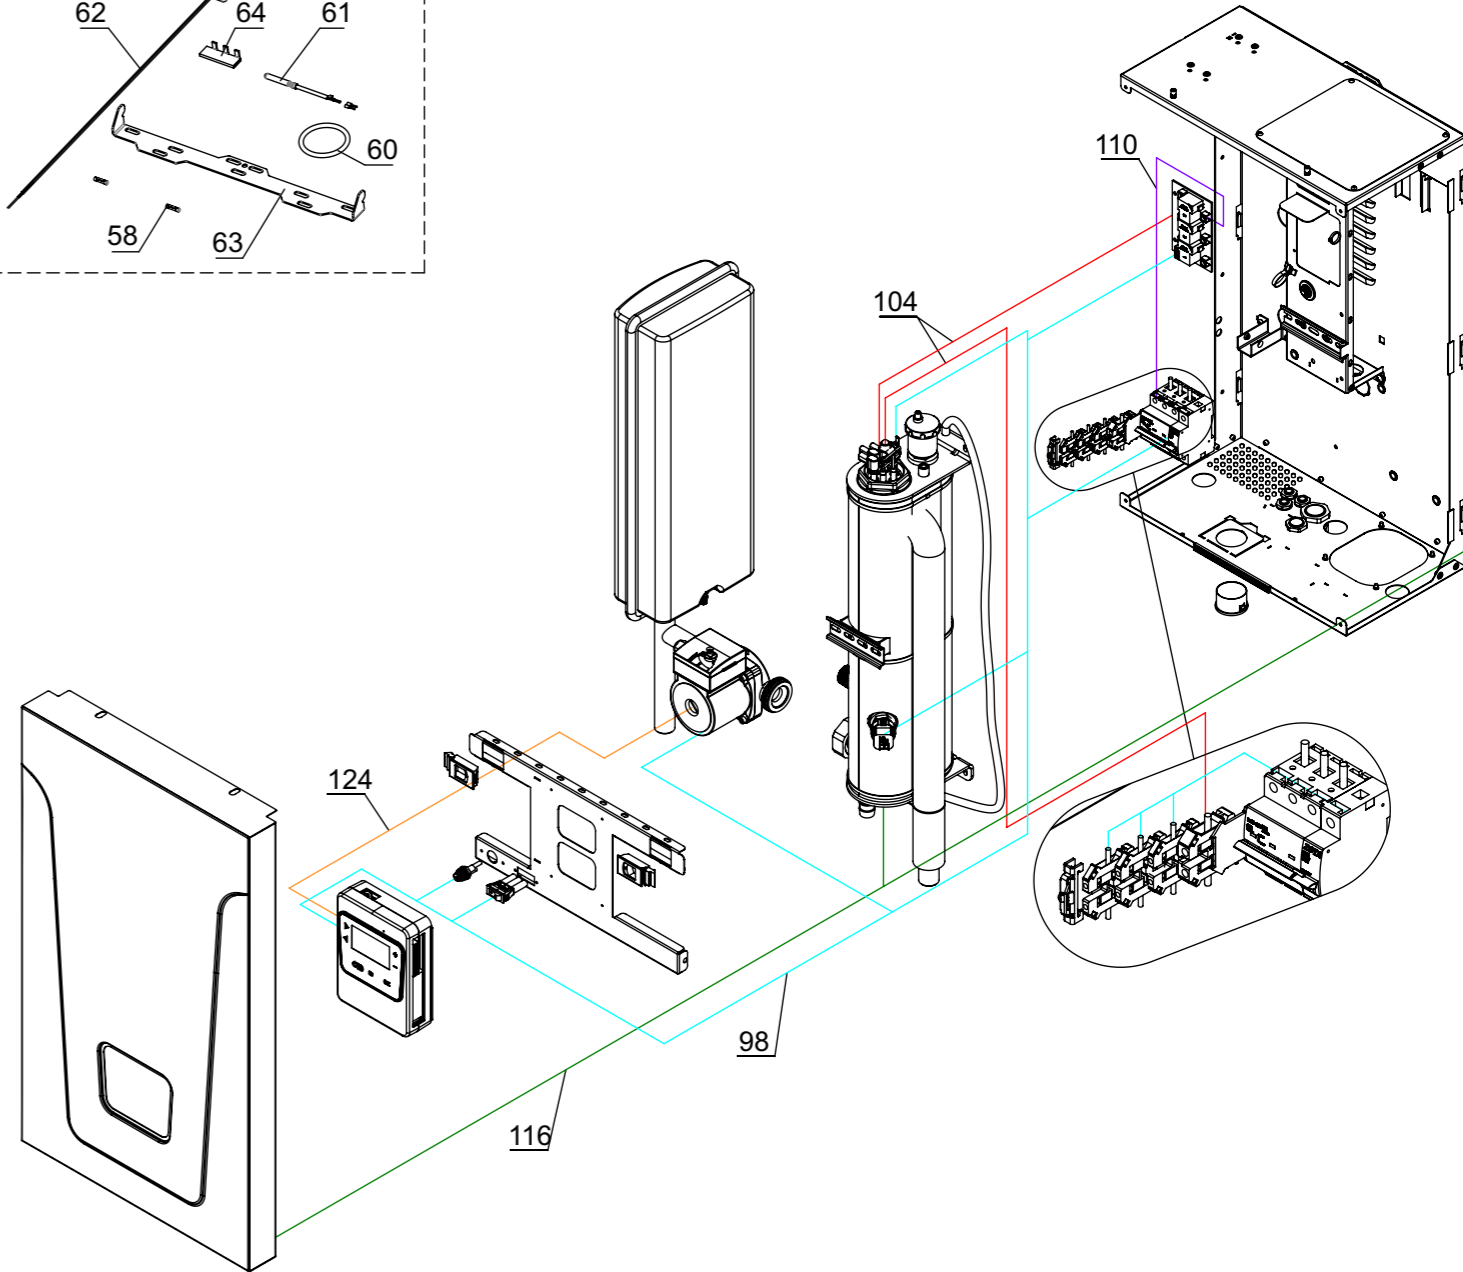

Baxi Plus 6

Данные о запчастях (количество - 36)

Позиция на чертеже	Артикул	Английское наименование	Русское наименование	Рекомендованная розничная цена в у.е.
1	VX4991100230	Крышка кожуха BAXI Ampera PLUS, PRO (Лицевая панель)	Крышка кожуха BAXI Ampera PLUS, PRO (Лицевая панель)	62.77
4	VX4991100004	Бак расширительный 7,5л G 3/4	Бак расширительный 7,5л G 3/4	97.83
13	VX4991100013	Датчик температуры погружной (в гильзу)	Датчик температуры погружной (в гильзу)	12.07
14	VX4991100014	Термостат перегрева Baxi Ampera	Термостат перегрева Baxi Ampera	9.57
16	VX4991100016	Воздухоотводчик автоматический G 1/2	Воздухоотводчик автоматический G 1/2	13.04
18	VX4991100018	"ТЭН-6 кВт G2" (d=7,4) BAXI Ampera"	ТЭН-6 кВт G2 (d=7,4) BAXI Ampera	57.07
21	VX4991100021	Клапан предохранительный клапан 3 bar G 1/2	Клапан предохранительный клапан 3 bar G 1/2	22.83
24	VX4991100024	Манометр d40mm, 0-4 бар, G 1/4	Манометр d40mm, 0-4 бар, G 1/4	17.66
27	BR3630062301	Насос циркуляционный BSR 25/60 S 130	Насос циркуляционный BSR 25/60 S 130	64.13
28	VX4991100228	Уплотнение кольцевое 012-016-25-2-2	Уплотнение кольцевое 012-016-25-2-2	0.98
29	VX4991100029	Уплотнение плоское кольцевое 3/4 (13,5x24), S=3мм	Уплотнение плоское кольцевое 3/4 (13,5x24), S=3мм	0.98
30	VX4991100030	Уплотнение плоское кольцевое, 1 1/2(32x44), S=2мм	Уплотнение плоское кольцевое, 1 1/2(32x44), S=2мм	0.98
33	VX4991100033	Блок силовой BAXI Ampera	Блок силовой BAXI Ampera	39.13
34	VX4991100034	Зажим клеммный провода нейтрали ЗНИ 10 с заглушкой	Зажим клеммный провода нейтрали с заглушкой	2.77
35	VX4991100035	Переключатель клавишный BAXI Ampera	Переключатель клавишный BAXI Ampera	2.61
36	VX4991100036	Выключатель защитный автоматический BAXI Ampera 16A	Выключатель защитный автоматический BAXI Ampera 16A	25.16
42	VX4991100042	Независимый расцепитель BAXI Ampera DC 12V	Независимый расцепитель BAXI Ampera DC 12V	25.16
43	VX4991100043	Ограничитель для DIN-рейки	Ограничитель для DIN-рейки	1.03
58	VX4991100058	Предохранитель 2A / 250V 5x20	Предохранитель 2A / 250V 5x20	0.87
59	VX4991100059	Предохранитель 4A / 250V 5x20	Предохранитель 4A / 250V 5x20	0.87
60	VX4991100060	Уплотнение кольцевое силиконовое G2	Уплотнение кольцевое силиконовое G2	1.2
61	VX4991100061	Датчик температуры воды BAXI Ampera	Датчик температуры воды BAXI Ampera	18.42
62	VX4991100062	Датчик температуры воздуха BAXI Ampera	Датчик температуры воздуха BAXI Ampera	9.57
64	VX4991100064	Перемычка	Перемычка	1.03
65	VX4991100232	Крышка кожуха боковая распашная BAXI Ampera PLUS 6-24	Крышка кожуха боковая распашная BAXI Ampera PLUS 6-24	47.93