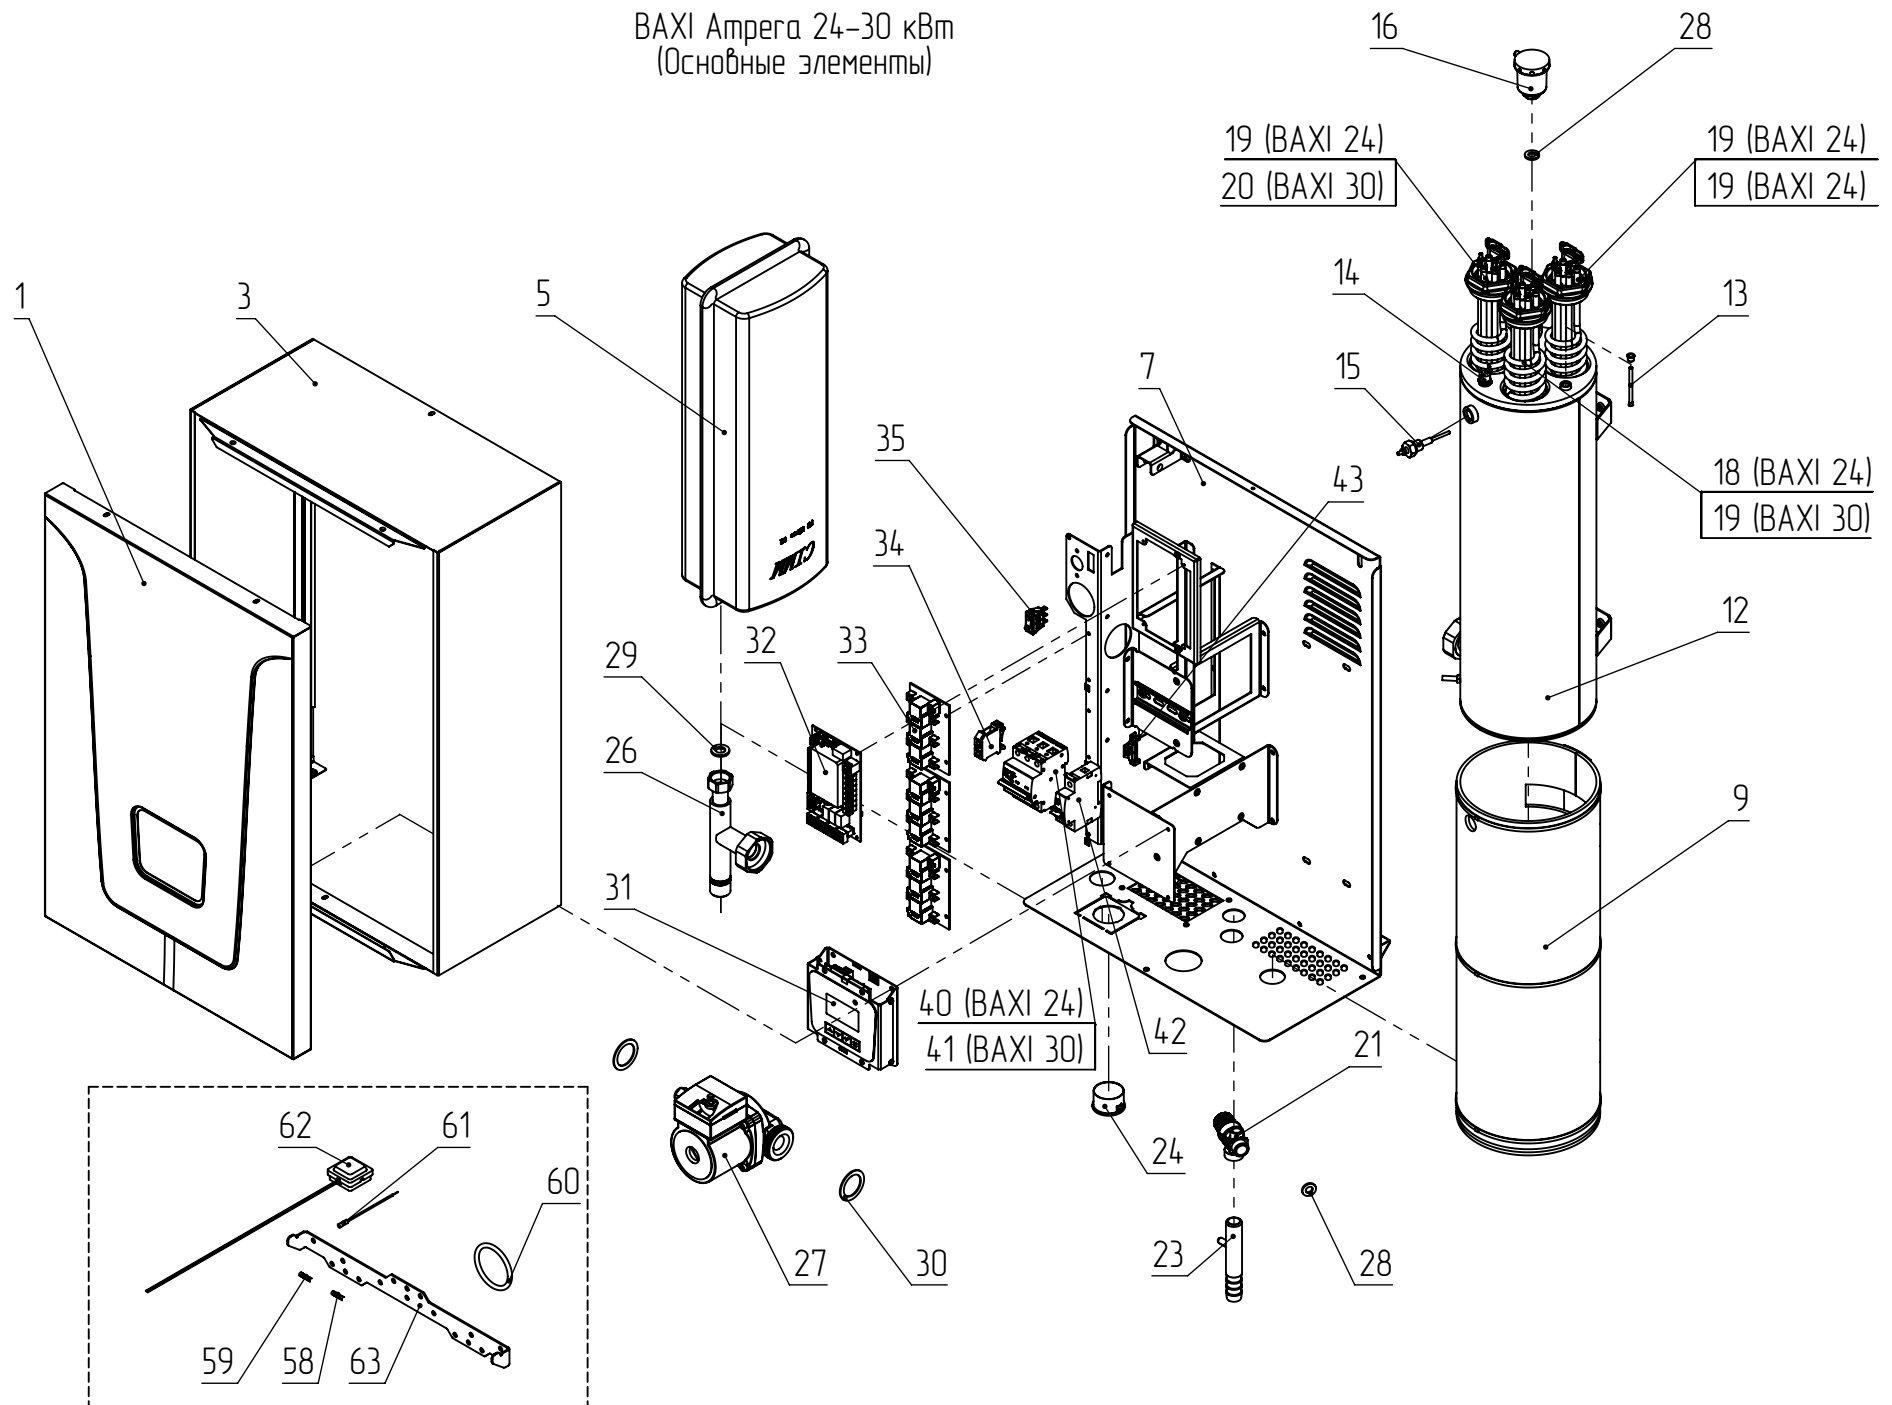

BAXI Амpera 24-30 кВт
(Основные элементы)

BAXI Ампера 24-30 кВт
(Жзуты)

Данные о запчастях (41). Изделие - E840312402, Ampera 24 (E8403124)

Позиция на чертеже	Артикул	Английское наименование	Русское наименование	Рекомендованная розничная цена в у.е.
1	VX4991100201	Крышка кожуха BAXI Ampera V02	Крышка кожуха BAXI Ampera V02	62.77
3	VX4991100203	Кожух BAXI Ampera 14-30 V02	Кожух BAXI Ampera 14-30 V02	75.33
5	VX4991100005	Бак расширительный бак 12 л G 3/4	Бак расширительный бак 12 л G 3/4	125
7	VX4991100007	Основание кожуха BAXI Ampera 14-30	Основание кожуха BAXI Ampera 14-30	68.48
9	VX4991100009	Теплоизоляция BAXI Ampera 14-30 с хомутами	Теплоизоляция BAXI Ampera 14-30 с хомутами	10.98
12	VX4991100012	Корпус Baxi Ampera 24-30	Корпус Baxi Ampera 24-30	201.2
13	VX4991100013	Датчик температуры погружной (в гильзу)	Датчик температуры погружной (в гильзу)	12.07
14	VX4991100014	Термостат перегрева Baxi Ampera	Термостат перегрева Baxi Ampera	9.57
15	VX4991100015	Датчик уровня Baxi Ampera	Датчик уровня Baxi Ampera	26.85
16	VX4991100016	Воздухоотводчик автоматический G 1/2	Воздухоотводчик автоматический G 1/2	13.04
18	VX4991100018	"ТЭН-6 кВт G2" (d=7,4) BAXI Ampera"	ТЭН-6 кВт G2 (d=7,4) BAXI Ampera	57.07
19	VX4991100019	"ТЭН-9 кВт G2" (d=7,4) BAXI Ampera"	ТЭН-9 кВт G2 (d=7,4) BAXI Ampera	68.8
21	VX4991100021	Клапан предохранительный клапан 3 bar G 1/2	Клапан предохранительный клапан 3 bar G 1/2	22.83
23	VX4991100023	Сгон аварийный BAXI Ampera 14-30	Сгон аварийный BAXI Ampera 14-30	5.16
24	VX4991100024	Манометр d40mm, 0-4 бар, G 1/4	Манометр d40mm, 0-4 бар, G 1/4	17.66
26	VX4991100026	Развилка входная BAXI Ampera 14-30	Развилка входная BAXI Ampera 14-30	23.97
27	BR3630062301	Насос циркуляционный BSR 25/60 S 130	Насос циркуляционный BSR 25/60 S 130	64.13
28	VX4991100228	Уплотнение кольцевое 012-016-25-2-2	Уплотнение кольцевое 012-016-25-2-2	0.98
29	VX4991100029	Уплотнение плоское кольцевое 3/4 (13,5x24), S=3мм	Уплотнение плоское кольцевое 3/4 (13,5x24), S=3мм	0.98
30	VX4991100030	Уплотнение плоское кольцевое, 1 1/2(32x44), S=2мм	Уплотнение плоское кольцевое, 1 1/2(32x44), S=2мм	0.98
31	VX4991100031	Блок индикации BAXI Ampera	Блок индикации BAXI Ampera	179.35
32	VX4991100032	Блок управления BAXI Ampera	Блок управления BAXI Ampera	163.04
33	VX4991100033	Блок силовой BAXI Ampera	Блок силовой BAXI Ampera	39.13
34	VX4991100034	Зажим клеммный провода нейтрали ЗНИ 10 с заглушкой	Зажим клеммный провода нейтрали с заглушкой	2.77
35	VX4991100035	Переключатель клавишный BAXI Ampera	Переключатель клавишный BAXI Ampera	2.61
40	VX4991100040	Выключатель защитный автоматический BAXI Ampera 50A	Выключатель защитный автоматический BAXI Ampera 50A	27.72