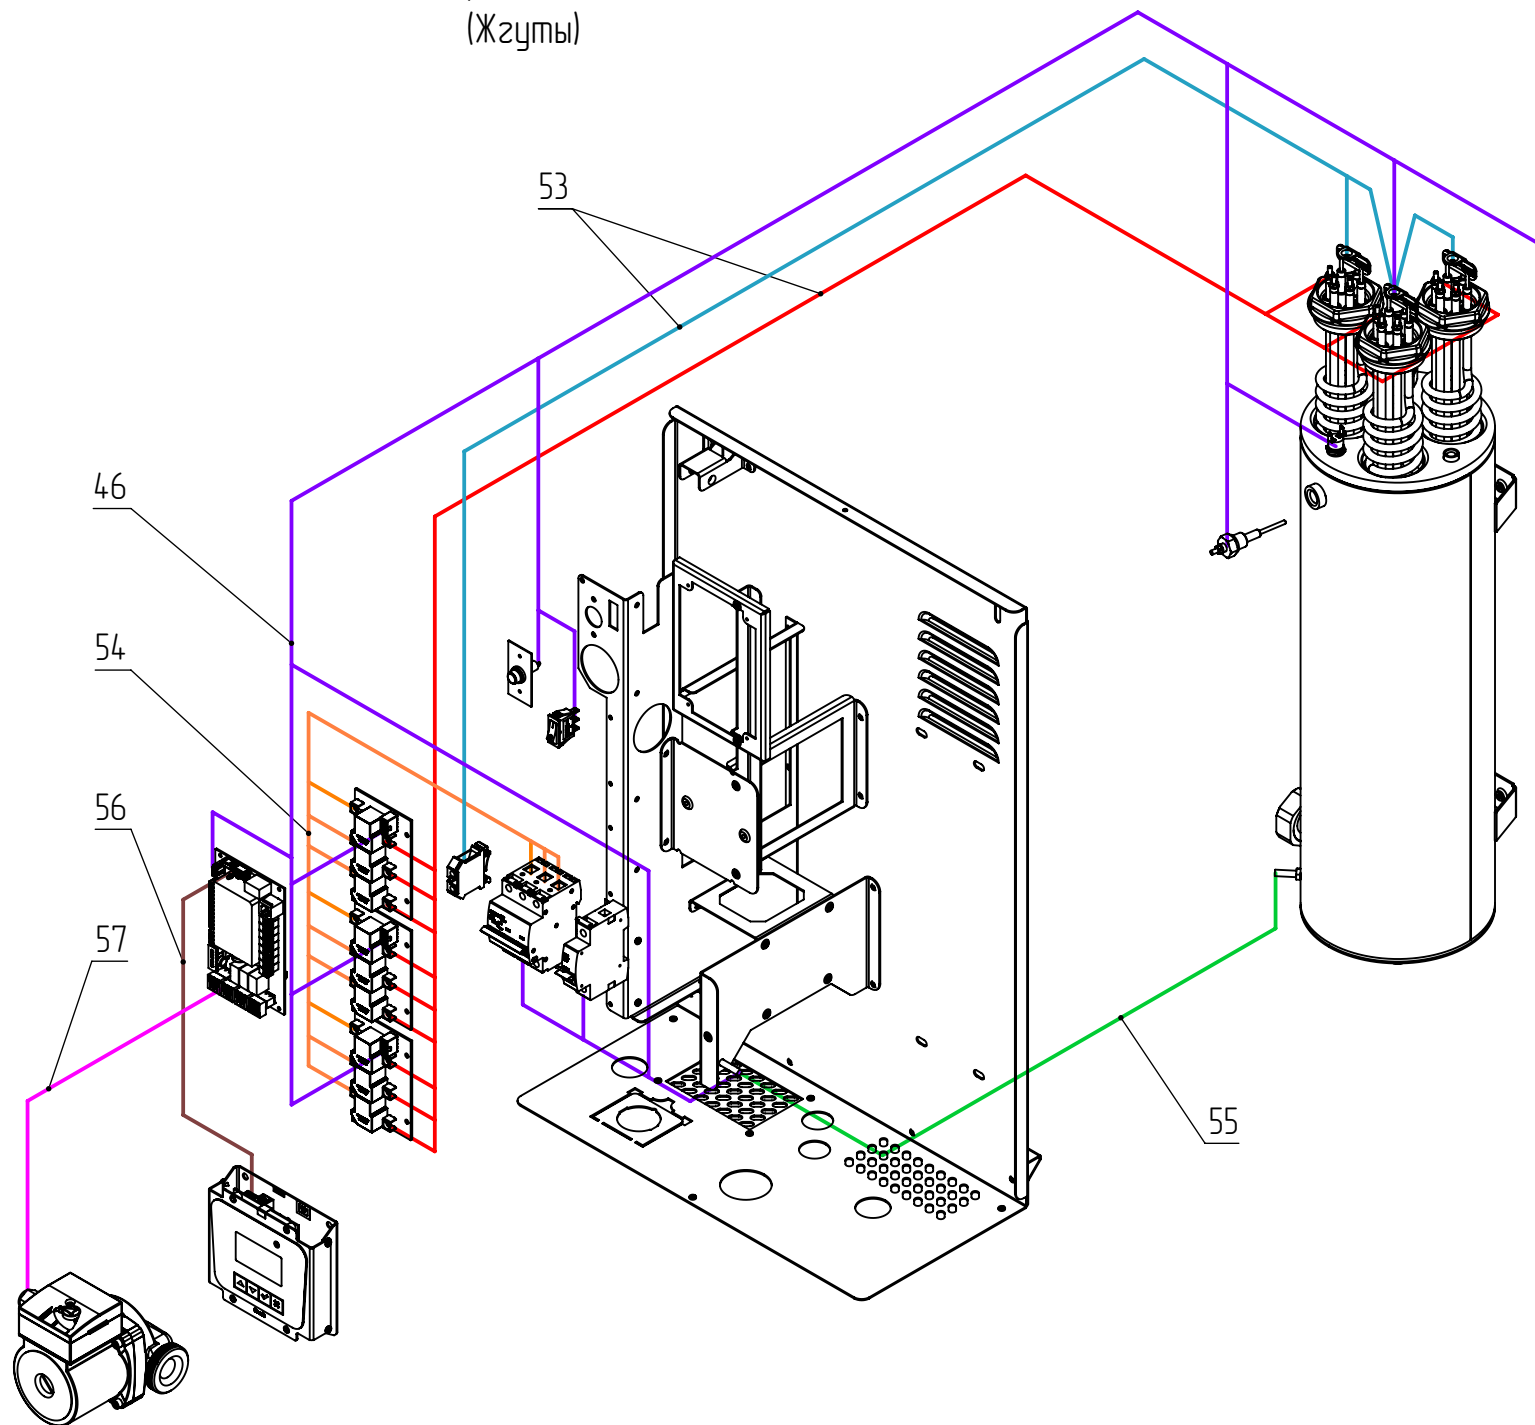

BAXI Амpera 24-30 кВт
(Основные элементы)

BAXI Ампера 24-30 кВт
(Жзуты)

Данные о запчастях (41). Изделие - E840312402, Ampera 24 (E8403124)

Позиция на чертеже	Артикул	Английское наименование	Русское наименование	Рекомендованная розничная цена в у.е.
1	VX4991100201	Крышка кожуха BAXI Ampera V02	Крышка кожуха BAXI Ampera V02	62.77
3	VX4991100203	Кожух BAXI Ampera 14-30 V02	Кожух BAXI Ampera 14-30 V02	75.33
5	VX4991100005	Бак расширительный бак 12 л G 3/4	Бак расширительный бак 12 л G 3/4	125
7	VX4991100007	Основание кожуха BAXI Ampera 14-30	Основание кожуха BAXI Ampera 14-30	68.48
9	VX4991100009	Теплоизоляция BAXI Ampera 14-30 с хомутами	Теплоизоляция BAXI Ampera 14-30 с хомутами	10.98
12	VX4991100012	Корпус Baxi Ampera 24-30	Корпус Baxi Ampera 24-30	201.2
13	VX4991100013	Датчик температуры погружной (в гильзу)	Датчик температуры погружной (в гильзу)	12.07
14	VX4991100014	Термостат перегрева Baxi Ampera	Термостат перегрева Baxi Ampera	9.57
15	VX4991100015	Датчик уровня Baxi Ampera	Датчик уровня Baxi Ampera	26.85
16	VX4991100016	Воздухоотводчик автоматический G 1/2	Воздухоотводчик автоматический G 1/2	13.04
18	VX4991100018	"ТЭН-6 кВт G2" (d=7,4) BAXI Ampera"	ТЭН-6 кВт G2 (d=7,4) BAXI Ampera	57.07
19	VX4991100019	"ТЭН-9 кВт G2" (d=7,4) BAXI Ampera"	ТЭН-9 кВт G2 (d=7,4) BAXI Ampera	68.8
21	VX4991100021	Клапан предохранительный клапан 3 bar G 1/2	Клапан предохранительный клапан 3 bar G 1/2	22.83
23	VX4991100023	Сгон аварийный BAXI Ampera 14-30	Сгон аварийный BAXI Ampera 14-30	5.16
24	VX4991100024	Манометр d40mm, 0-4 бар, G 1/4	Манометр d40mm, 0-4 бар, G 1/4	17.66
26	VX4991100026	Развилка входная BAXI Ampera 14-30	Развилка входная BAXI Ampera 14-30	23.97
27	BR3630062301	Насос циркуляционный BSR 25/60 S 130	Насос циркуляционный BSR 25/60 S 130	64.13
28	VX4991100228	Уплотнение кольцевое 012-016-25-2-2	Уплотнение кольцевое 012-016-25-2-2	0.98
29	VX4991100029	Уплотнение плоское кольцевое 3/4 (13,5x24), S=3мм	Уплотнение плоское кольцевое 3/4 (13,5x24), S=3мм	0.98
30	VX4991100030	Уплотнение плоское кольцевое, 1 1/2(32x44), S=2мм	Уплотнение плоское кольцевое, 1 1/2(32x44), S=2мм	0.98
31	VX4991100031	Блок индикации BAXI Ampera	Блок индикации BAXI Ampera	179.35
32	VX4991100032	Блок управления BAXI Ampera	Блок управления BAXI Ampera	163.04
33	VX4991100033	Блок силовой BAXI Ampera	Блок силовой BAXI Ampera	39.13
34	VX4991100034	Зажим клеммный провода нейтрали ЗНИ 10 с заглушкой	Зажим клеммный провода нейтрали с заглушкой	2.77
35	VX4991100035	Переключатель клавишный BAXI Ampera	Переключатель клавишный BAXI Ampera	2.61
40	VX4991100040	Выключатель защитный автоматический BAXI Ampera 50A	Выключатель защитный автоматический BAXI Ampera 50A	27.72