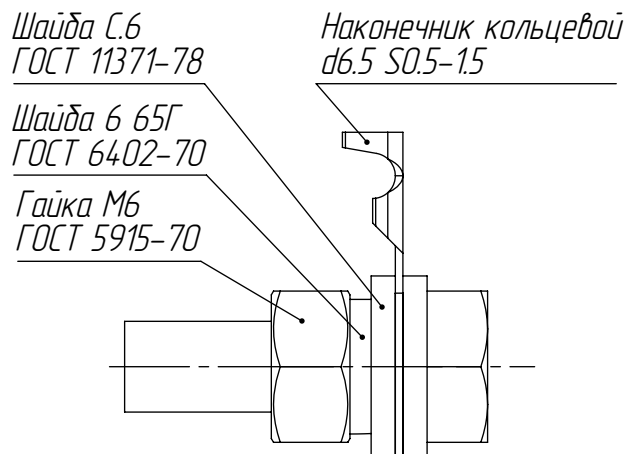

Инв. № подл.	Подп. и дата	Взам. инв. №	Инв. № дубл.	Подп. и дата

Изм.	Лист	№ докум.	Подп.	Дата

ZOTA-Baxi И2 00.00.000034