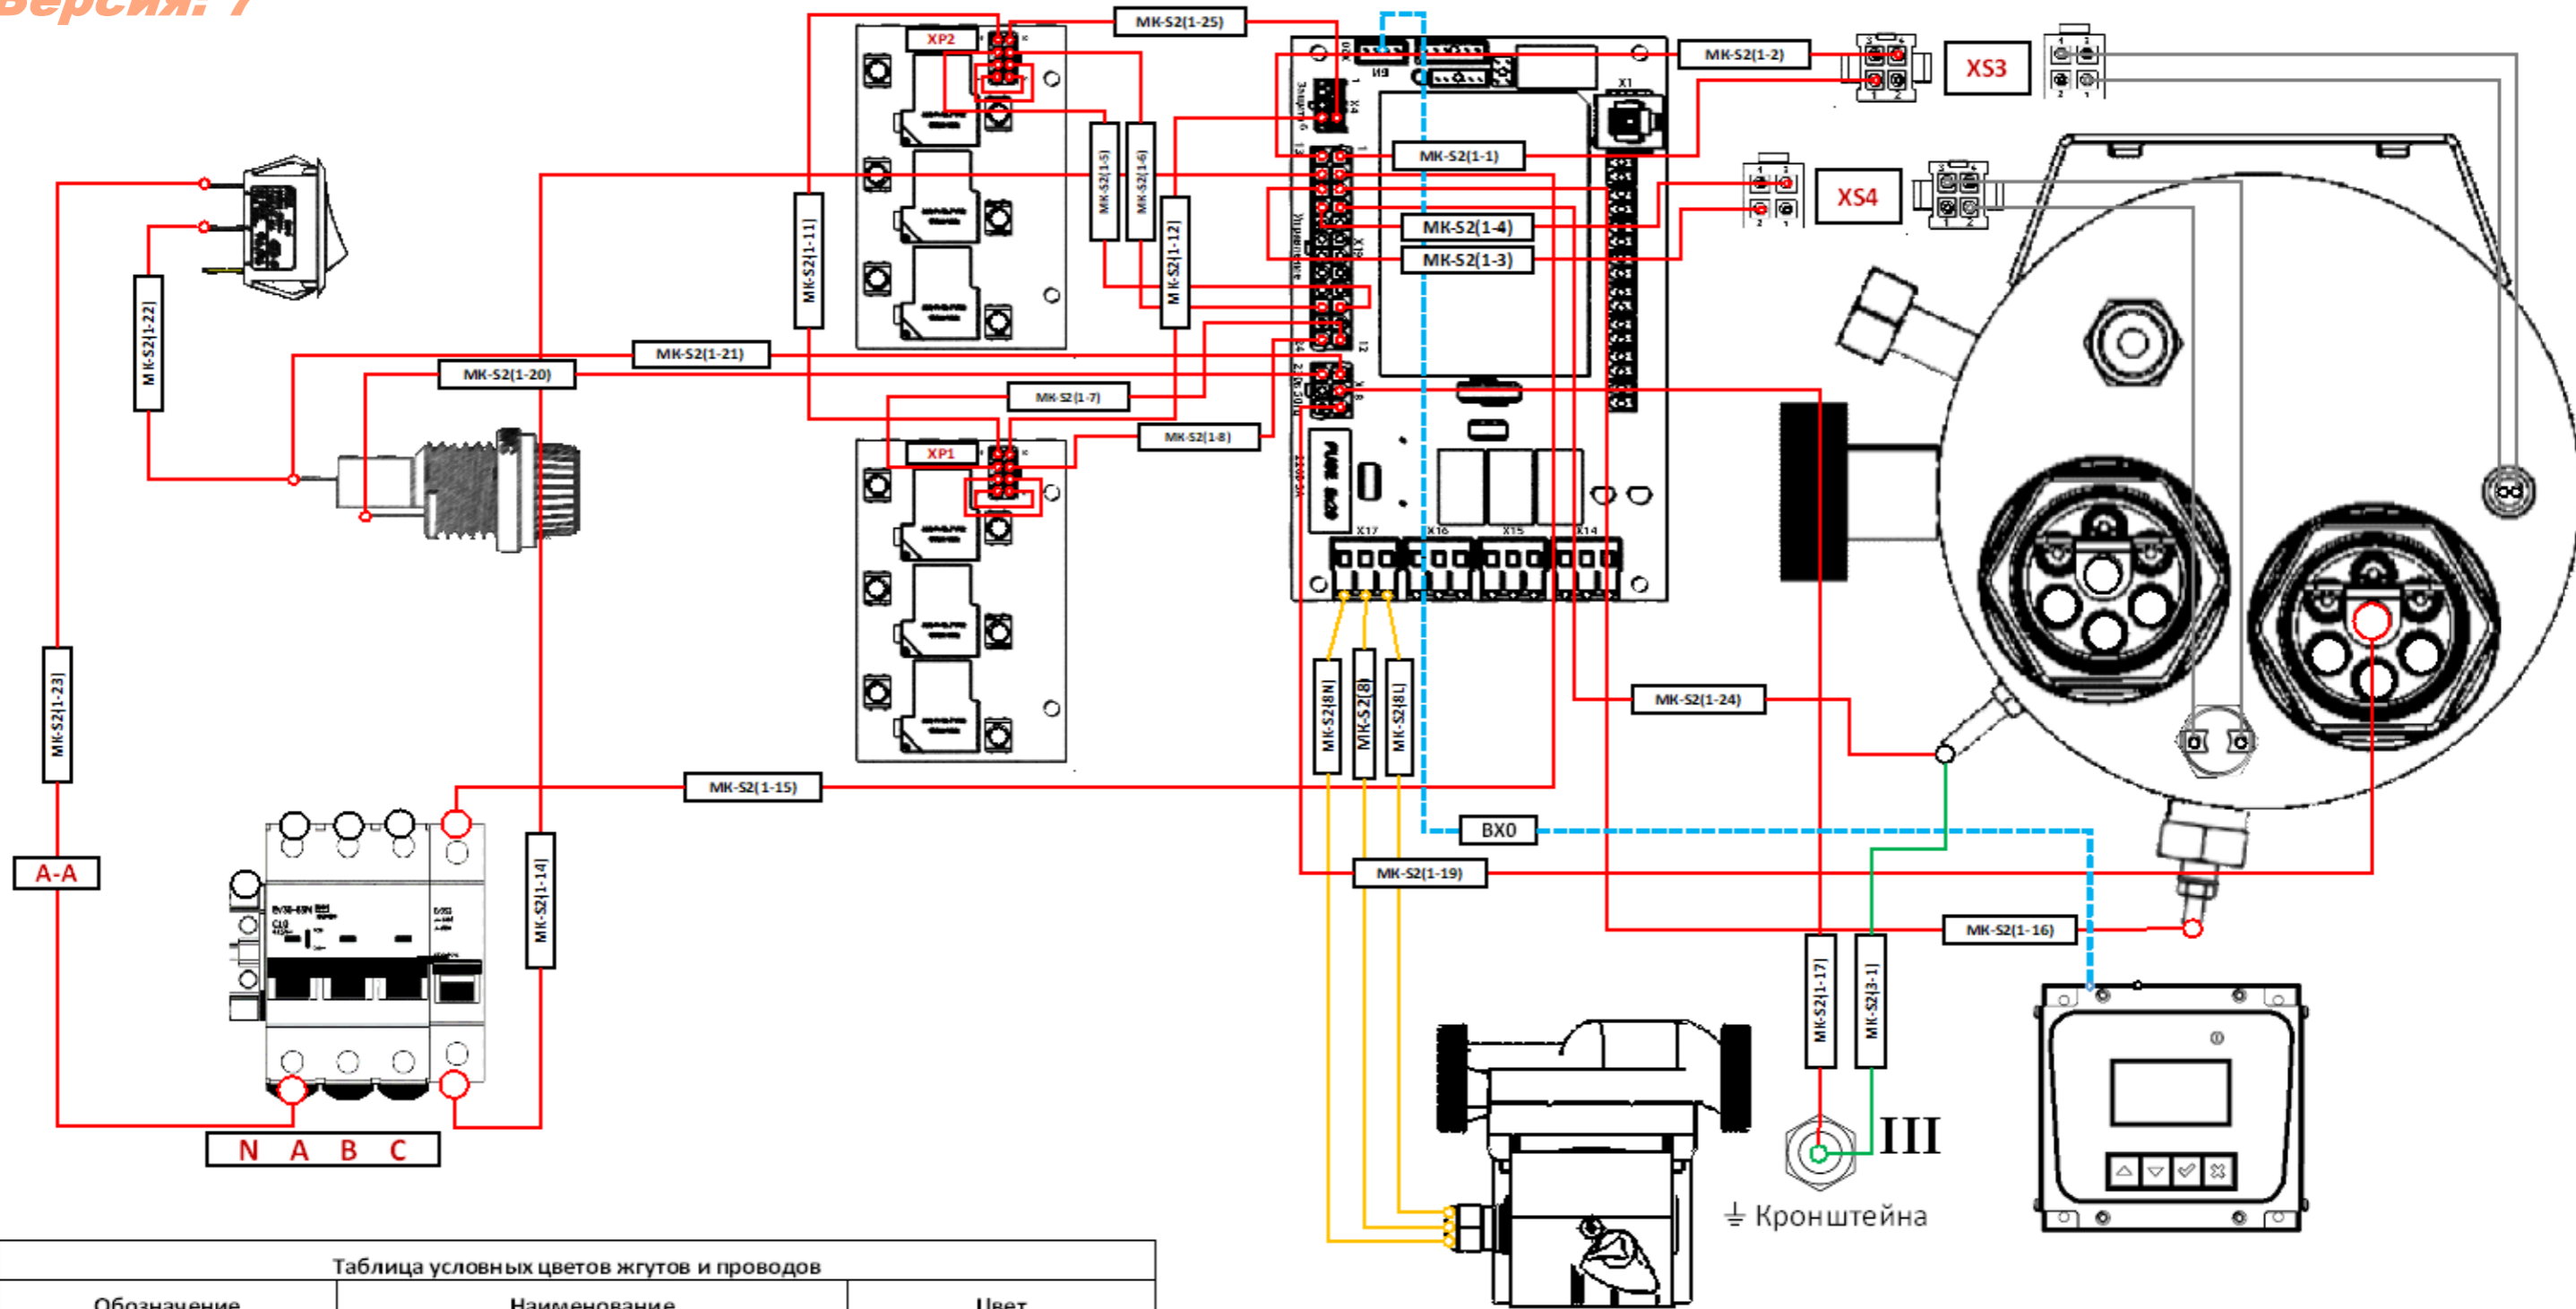

Версия: 7

Таблица условных цветов жгутов и проводов

Обозначение	Наименование	Цвет
ZOTA-MK-S И2 00.01.000	Жгут №1 (Управление)	★ (Красный)
ZOTA-Baxi И1 00.02.000	Жгут №2 (Подключение БУ)	★ (Голубой)
ZOTA-MK-S И2 00.03.000	Провод №3 (Заземление)	★ (Зеленый)
ZOTA-MK-S И2 00.05.000	Жгут №5 (Фазное подключение)	★ (Черный)
ZOTA-MK-S И2 00.06.000	Провод №6 (Подключение нейтрали к ТЭН)	★ (Оранжевый)
ZOTA-MK-S И2 00.07.000	Провод №7 (Подключение реле к ТЭН)	★ (Синий)
ZOTA-MK-S И2 00.08.000	Жгут №8 (Подключение насоса)	★ (Желтый)
ZOTA-MK-S И2 00.09.000	Провод №9 (Соединение нейтралей тэн)	★ (Фиолетовый)

Изм.	Лист	№ докум.	Подп.	Дата

Местонахождение: C:\PDM\_View\РДМ\Проекты\Серийные изделия\ZOTA-Baxi (Миникотельная)\КД Изделия\ZOTA-Baxi И2-14-18 кВт\

Инв. № подл.	Взам. инв. №	Инв. № дубл.	Подп. и дата

**Версия: 7**