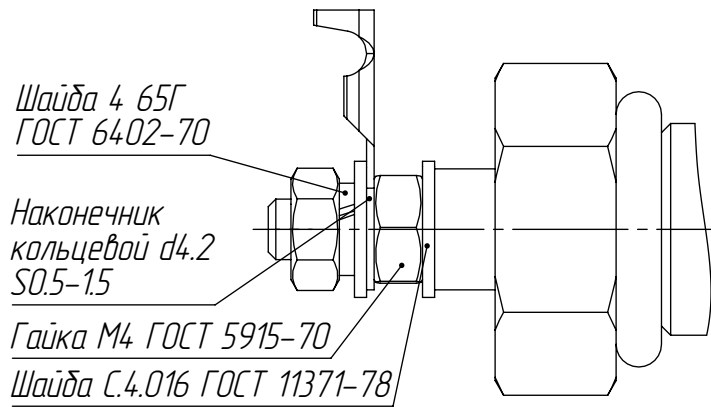

Версия: 7

I

II

III

Инв. № подл.	Подп. и дата	Взам. инв. №	Инв. № дубл.	Подп. и дата

Изм.	Лист	№ докум.	Подп.	Дата

ZOTA-Baxi И2 00.00.000034