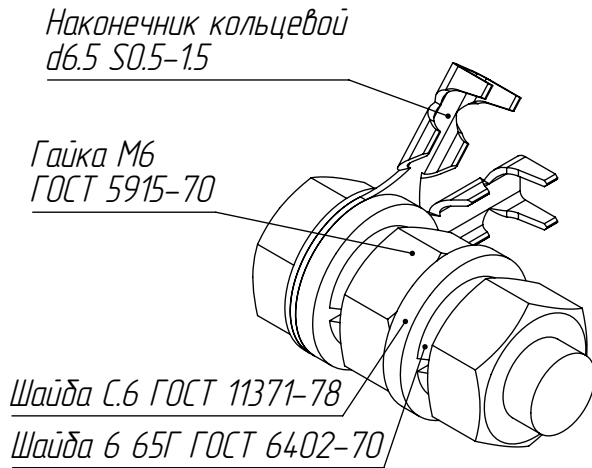

Версия: 7

I

II

III

Инв. № подл.	Подп. и дата	Взам. инв. №	Инв. № дубл.	Подп. и дата

Изм.	Лист	№ докум.	Подп.	Дата

ZOTA-Baxi И2 00.00.000034