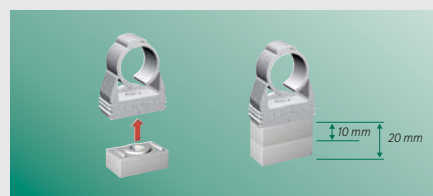

BIS starQuick®

Преимущества

- Самозащелкивающийся замок
- Для всех типов труб от Ø 10 до 65 мм
- Для монтажа систем сантехники, отопления и электрики
- Хомут и монтажные элементы из пластмассы, устойчивы к коррозии
- Широкий ассортимент монтажных элементов
- Законченный дизайн

1. трубу вдавить в хомут

2. хомут защелкивается самостоятельно. Готово!

Монтаж двух труб

1. Соединить друг с другом

2. С двойным держателем

3. На профиле

Монтаж к стене или потолку

Монтаж на шпильке

Монтаж с дистанционным блоком

Монтаж на металлических профилях

Для BIS RapidRail®

Адаптер для профиля для BIS RapidRail® и BIS RapidStrut®

Для BIS RapidStrut®

Широкий ассортимент

BIS starQuick® Хомуты

Производится также медного цвета