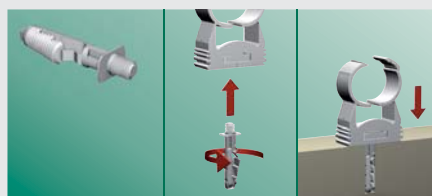

BIS starQuick®

Преимущества

- Самозащелкивающийся замок
- Для всех типов труб от Ø 10 до 65 мм
- Для монтажа систем сантехники, отопления и электрики
- Хомут и монтажные элементы из пластмассы, устойчивы к коррозии
- Широкий ассортимент монтажных элементов
- Законченный дизайн

1. трубу вдавить в хомут

2. хомут защелкивается самостоятельно. Готово!

Монтаж двух труб

1. Соединить друг с другом

2. С двойным держателем

3. На профиле

Монтаж к стене или потолку

Монтаж на шпильке

Монтаж с дистанционным блоком

Монтаж на металлических профилях

Для BIS RapidRail®

Адаптер для профиля для BIS RapidRail® и BIS RapidStrut®

Для BIS RapidStrut®

Широкий ассортимент

BIS starQuick® Хомуты

Производится также медного цвета