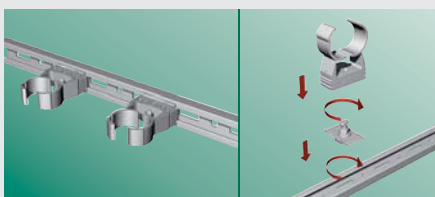

BIS starQuick®

Преимущества

- Самозащелкивающийся замок
- Для всех типов труб от Ø 10 до 65 мм
- Для монтажа систем сантехники, отопления и электрики
- Хомут и монтажные элементы из пластмассы, устойчивы к коррозии
- Широкий ассортимент монтажных элементов
- Законченный дизайн

1. трубу вдавить в хомут

2. хомут защелкивается самостоятельно. Готово!

Монтаж двух труб

1. Соединить друг с другом

2. С двойным держателем

3. На профиле

Монтаж к стене или потолку

Монтаж на шпильке

Монтаж с дистанционным блоком

Монтаж на металлических профилях

Для BIS RapidRail®

Адаптер для профиля для BIS RapidRail® и BIS RapidStrut®

Для BIS RapidStrut®

Широкий ассортимент

BIS starQuick® Хомуты

Производится также медного цвета