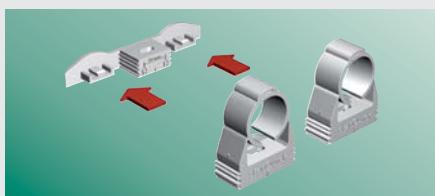

BIS starQuick®

Преимущества

- Самозащелкивающийся замок
- Для всех типов труб от Ø 10 до 65 мм
- Для монтажа систем сантехники, отопления и электрики
- Хомут и монтажные элементы из пластмассы, устойчивы к коррозии
- Широкий ассортимент монтажных элементов
- Законченный дизайн

1. трубу вдавить в хомут

2. хомут защелкивается самостоятельно. Готово!

Монтаж двух труб

1. Соединить друг с другом

2. С двойным держателем

3. На профиле

Монтаж к стене или потолку

Монтаж на шпильке

Монтаж с дистанционным блоком

Монтаж на металлических профилях

Для BIS RapidRail®

Адаптер для профиля для BIS RapidRail® и BIS RapidStrut®

Для BIS RapidStrut®

Широкий ассортимент

BIS starQuick® Хомуты

Производится также медного цвета