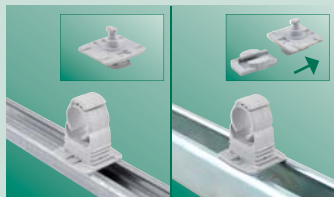

BIS starQuick®

Преимущества

- Самозащелкивающийся замок
- Для всех типов труб от Ø 10 до 65 мм
- Для монтажа систем сантехники, отопления и электрики
- Хомут и монтажные элементы из пластмассы, устойчивы к коррозии
- Широкий ассортимент монтажных элементов
- Законченный дизайн

1. трубу вдавить в хомут

2. хомут защелкивается самостоятельно. Готово!

Монтаж двух труб

1. Соединить друг с другом

2. С двойным держателем

3. На профиле

Монтаж к стене или потолку

Монтаж на шпильке

Монтаж с дистанционным блоком

Монтаж на металлических профилях

Для BIS RapidRail®

Адаптер для профиля для BIS RapidRail® и BIS RapidStrut®

Для BIS RapidStrut®

Широкий ассортимент

BIS starQuick® Хомуты

Производится также медного цвета