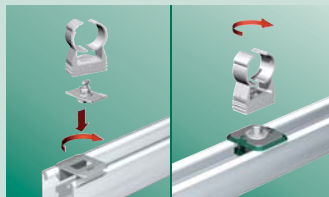

1. трубу вдавить в хомут

2. хомут защелкивается самостоятельно. Готово!

Монтаж двух труб

1. Соединить друг с другом

2. С двойным держателем

3. На профиле

Монтаж к стене или потолку

Монтаж на шпильке

Монтаж с дистанционным блоком

Монтаж на металлических профилях

Для BIS RapidRail®

Адаптер для профиля для BIS RapidRail® и BIS RapidStrut®

Для BIS RapidStrut®

Широкий ассортимент

BIS starQuick® Хомуты

Производится также медного цвета

Серый	Серый с гайкой М6	Белый	Тип	D (мм)	D (")	D (DN)	Fa,z (N)	Fb,z (N)	Уп-ка	Уп-ка
085 4 010	085 4 610	085 5 010	SQ-10	10 - 12	1/8	6	170	500	100	1.200
085 4 012	085 4 612	085 5 012	SQ-12	12 - 14	1/4	8	180	550	100	1.200
085 4 015	085 4 615	085 5 015	SQ-15	14 - 16	-	-	200	600	100	1.200
085 4 018	085 4 618	085 5 018	SQ-17	16 - 20	3/8	10	230	700	100	800
085 4 022	085 4 622	085 5 022	SQ-20	20 - 23	1/2	15	270	800	50	600
085 4 028	085 4 628	085 5 028	SQ-25	24 - 28	3/4	20	280	850	50	600
085 4 031	085 4 631	085 5 031	SQ-28	28 - 32	-	-	300	900	50	400
085 4 035	085 4 635	085 5 035	SQ-32	32 - 35	1	25	330	1.000	50	400
085 4 038	085 4 638	085 5 038	SQ-36	35 - 40	-	-	370	1.100	25	300
085 4 042	085 4 642	085 5 042	SQ-40	40 - 44	1 1/4	32	400	1.200	25	200
085 4 050	085 4 650	085 5 050	SQ-47	44 - 50	-	-	430	1.300	25	200
085 4 054	085 4 654	085 5 054	SQ-51	48 - 55	1 1/2	40	470	1.400	15	180
085 4 063	-	085 5 063	SQ-59	59 - 65	2	50	500	1.500	15	180