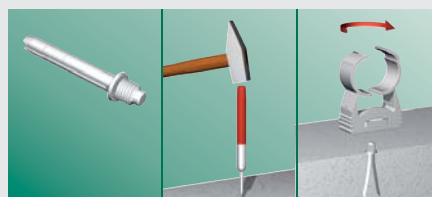

BIS starQuick®

Преимущества

- Самозащелкивающийся замок
- Для всех типов труб от Ø 10 до 65 мм
- Для монтажа систем сантехники, отопления и электрики
- Хомут и монтажные элементы из пластмассы, устойчивы к коррозии
- Широкий ассортимент монтажных элементов
- Законченный дизайн

1. трубу вдавить в хомут

2. хомут защелкивается самостоятельно. Готово!

Монтаж двух труб

1. Соединить друг с другом

2. С двойным держателем

3. На профиле

Монтаж к стене или потолку

Монтаж на шпильке

Монтаж с дистанционным блоком

Монтаж на металлических профилях

Для BIS RapidRail®

Адаптер для профиля для BIS RapidRail® и BIS RapidStrut®

Для BIS RapidStrut®

Широкий ассортимент

BIS starQuick® Хомуты

Производится также медного цвета

Серый	Серый с гайкой М6	Белый	Тип	D (мм)	D (")	D (DN)	Fa,z (N)	Fb,z (N)	Уп-ка	Уп-ка
085 4 010	085 4 610	085 5 010	SQ-10	10 - 12	1/8	6	170	500	100	1.200
085 4 012	085 4 612	085 5 012	SQ-12	12 - 14	1/4	8	180	550	100	1.200
085 4 015	085 4 615	085 5 015	SQ-15	14 - 16	-	-	200	600	100	1.200
085 4 018	085 4 618	085 5 018	SQ-17	16 - 20	3/8	10	230	700	100	800
085 4 022	085 4 622	085 5 022	SQ-20	20 - 23	1/2	15	270	800	50	600
085 4 028	085 4 628	085 5 028	SQ-25	24 - 28	3/4	20	280	850	50	600
085 4 031	085 4 631	085 5 031	SQ-28	28 - 32	-	-	300	900	50	400
085 4 035	085 4 635	085 5 035	SQ-32	32 - 35	1	25	330	1.000	50	400
085 4 038	085 4 638	085 5 038	SQ-36	35 - 40	-	-	370	1.100	25	300
085 4 042	085 4 642	085 5 042	SQ-40	40 - 44	1 1/4	32	400	1.200	25	200
085 4 050	085 4 650	085 5 050	SQ-47	44 - 50	-	-	430	1.300	25	200
085 4 054	085 4 654	085 5 054	SQ-51	48 - 55	1 1/2	40	470	1.400	15	180
085 4 063	-	085 5 063	SQ-59	59 - 65	2	50	500	1.500	15	180