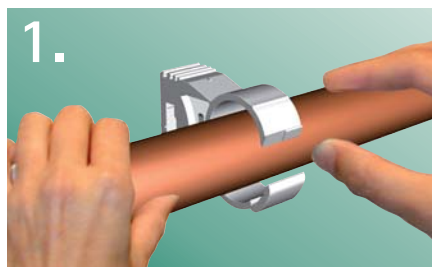

BIS starQuick®

Преимущества

- Самозащелкивающийся замок
- Для всех типов труб от Ø 10 до 65 мм
- Для монтажа систем сантехники, отопления и электрики
- Хомут и монтажные элементы из пластмассы, устойчивы к коррозии
- Широкий ассортимент монтажных элементов
- Законченный дизайн

1. трубу вдавить в хомут

2. хомут защелкивается самостоятельно. Готово!

Монтаж двух труб

1. Соединить друг с другом

2. С двойным держателем

3. На профиле

Монтаж к стене или потолку

Монтаж на шпильке

Монтаж с дистанционным блоком

Монтаж на металлических профилях

Для BIS RapidRail®

Адаптер для профиля для BIS RapidRail® и BIS RapidStrut®

Для BIS RapidStrut®

Широкий ассортимент

BIS starQuick® Хомуты

Производится также медного цвета