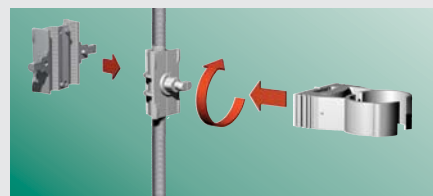

BIS starQuick®

Преимущества

- Самозащелкивающийся замок
- Для всех типов труб от Ø 10 до 65 мм
- Для монтажа систем сантехники, отопления и электрики
- Хомут и монтажные элементы из пластмассы, устойчивы к коррозии
- Широкий ассортимент монтажных элементов
- Законченный дизайн

1. трубу вдавить в хомут

2. хомут защелкивается самостоятельно. Готово!

Монтаж двух труб

1. Соединить друг с другом

2. С двойным держателем

3. На профиле

Монтаж к стене или потолку

Монтаж на шпильке

Монтаж с дистанционным блоком

Монтаж на металлических профилях

Для BIS RapidRail®

Адаптер для профиля для BIS RapidRail® и BIS RapidStrut®

Для BIS RapidStrut®

Широкий ассортимент

BIS starQuick® Хомуты

Производится также медного цвета