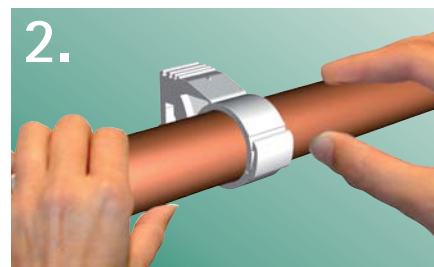

BIS starQuick®

Преимущества

- Самозащелкивающийся замок
- Для всех типов труб от Ø 10 до 65 мм
- Для монтажа систем сантехники, отопления и электрики
- Хомут и монтажные элементы из пластмассы, устойчивы к коррозии
- Широкий ассортимент монтажных элементов
- Законченный дизайн

1. трубу вдавить в хомут

2. хомут защелкивается самостоятельно. Готово!

Монтаж двух труб

1. Соединить друг с другом

2. С двойным держателем

3. На профиле

Монтаж к стене или потолку

Монтаж на шпильке

Монтаж с дистанционным блоком

Монтаж на металлических профилях

Для BIS RapidRail®

Адаптер для профиля для BIS RapidRail® и BIS RapidStrut®

Для BIS RapidStrut®

Широкий ассортимент

BIS starQuick® Хомуты

Производится также медного цвета