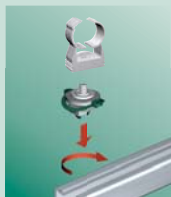

BIS starQuick®

Преимущества

- Самозащелкивающийся замок
- Для всех типов труб от Ø 10 до 65 мм
- Для монтажа систем сантехники, отопления и электрики
- Хомут и монтажные элементы из пластмассы, устойчивы к коррозии
- Широкий ассортимент монтажных элементов
- Законченный дизайн

1. трубу вдавить в хомут

2. хомут защелкивается самостоятельно. Готово!

Монтаж двух труб

1. Соединить друг с другом

2. С двойным держателем

3. На профиле

Монтаж к стене или потолку

Монтаж на шпильке

Монтаж с дистанционным блоком

Монтаж на металлических профилях

Для BIS RapidRail®

Адаптер для профиля для BIS RapidRail® и BIS RapidStrut®

Для BIS RapidStrut®

Широкий ассортимент

BIS starQuick® Хомуты

Производится также медного цвета