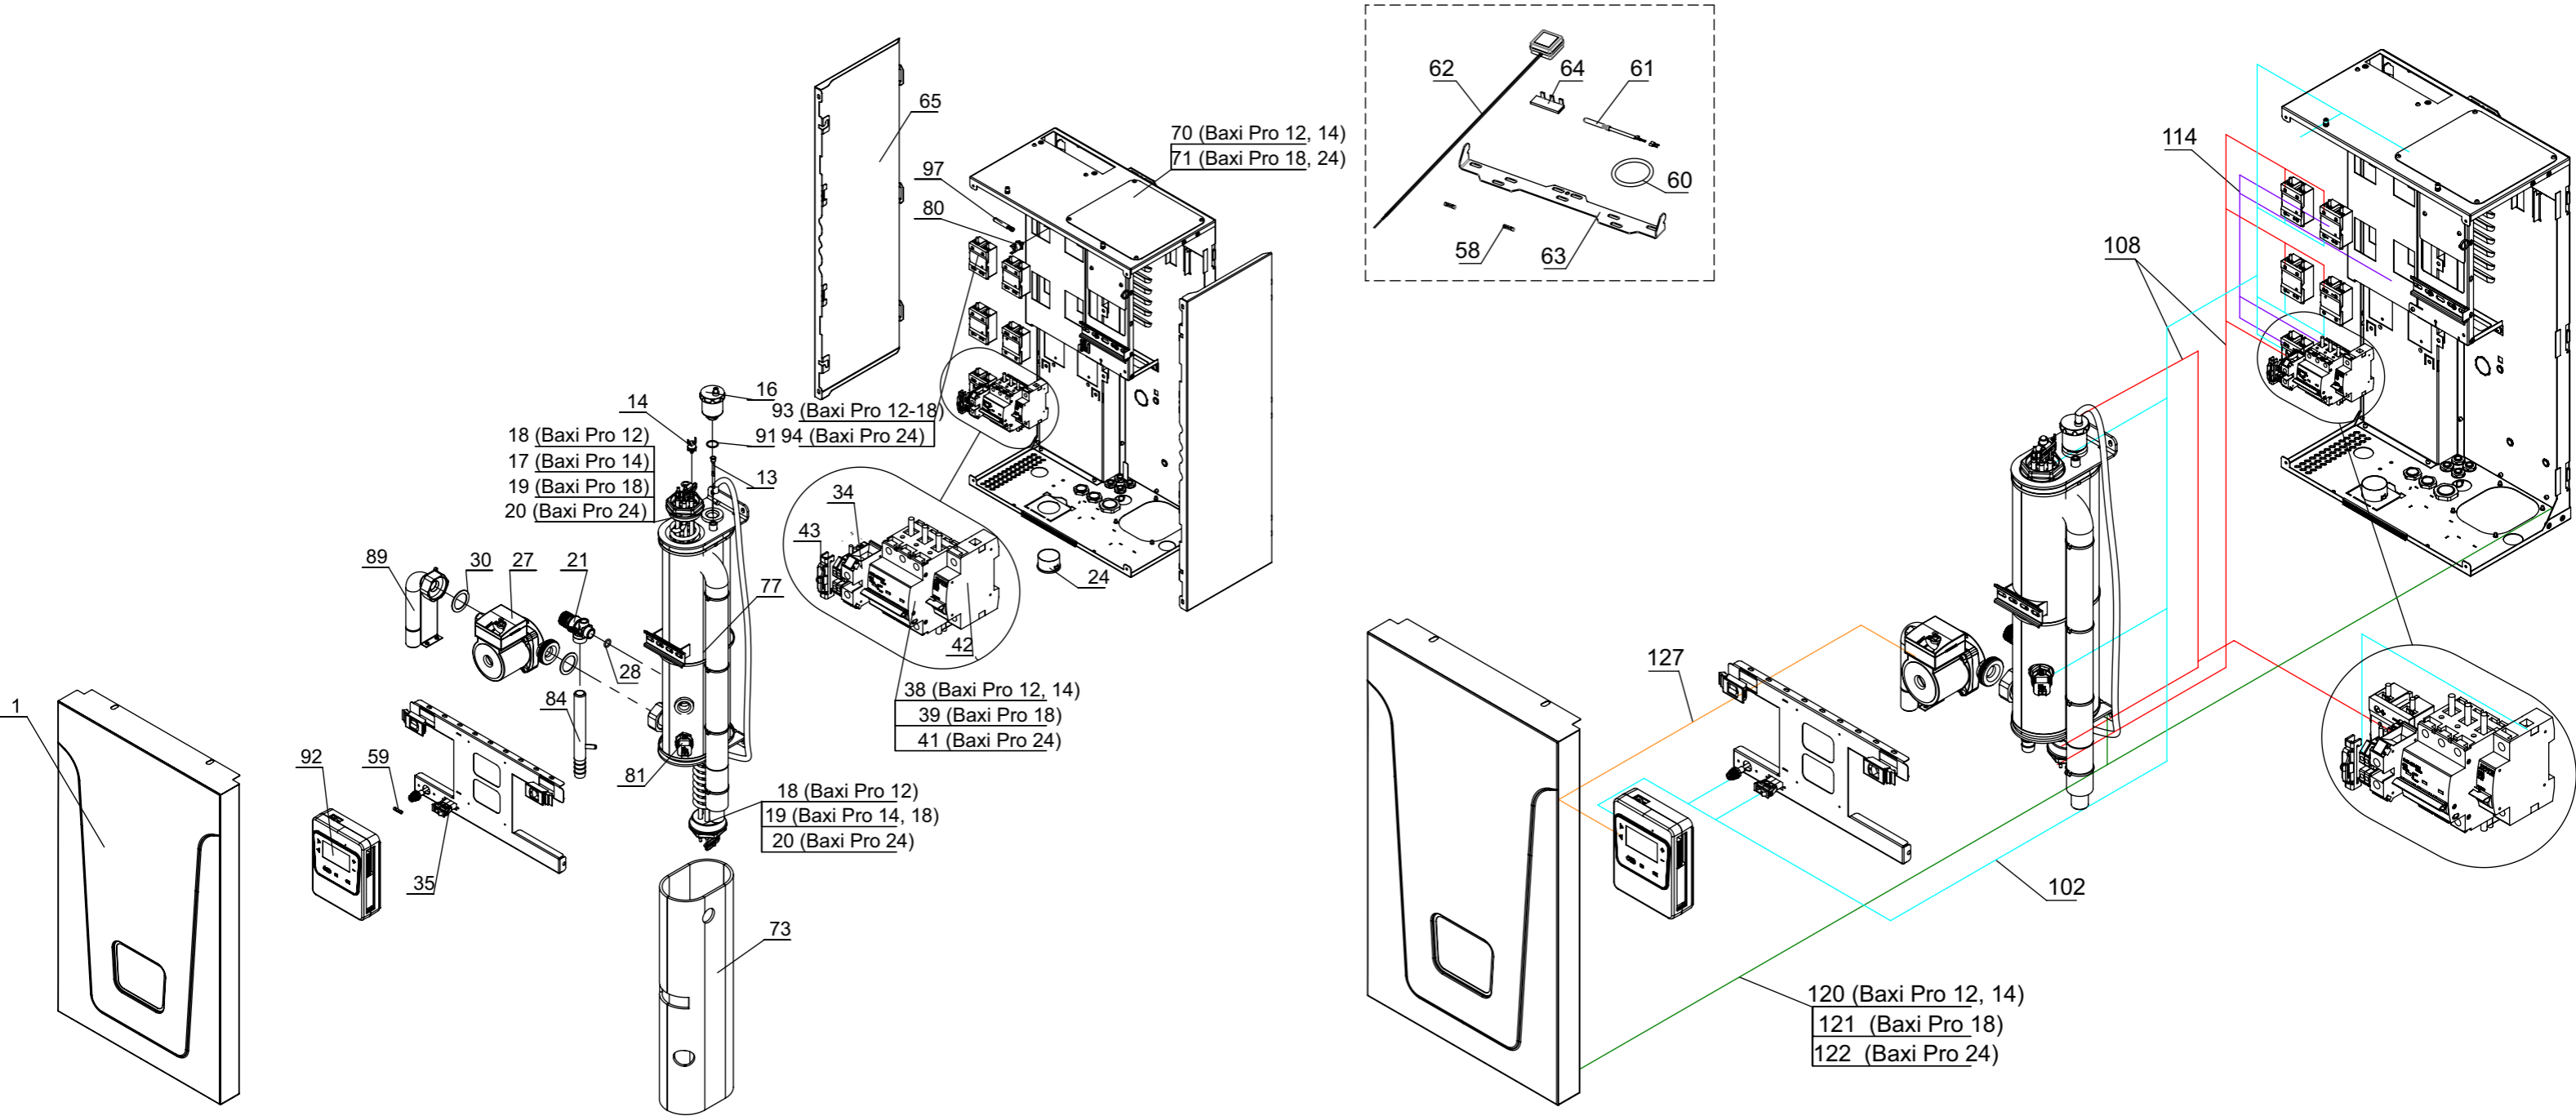

Baxi Pro 12-24

Данные о запчастях (количество - 34)

Позиция на чертеже	Артикул	Английское наименование	Русское наименование	Рекомендованная розничная цена в у.е.
1	VX4991100230	Крышка кожуха BAXI Ampera PLUS, PRO (Лицевая панель)	Крышка кожуха BAXI Ampera PLUS, PRO (Лицевая панель)	62.77
13	VX4991100013	Датчик температуры погружной (в гильзу)	Датчик температуры погружной (в гильзу)	12.07
14	VX4991100014	Термостат перегрева Baxi Ampera	Термостат перегрева Baxi Ampera	9.57
16	VX4991100016	Воздухоотводчик автоматический G 1/2	Воздухоотводчик автоматический G 1/2	13.04
18	VX4991100018	"ТЭН-6 кВт G2" (d=7,4) BAXI Ampera"	ТЭН-6 кВт G2 (d=7,4) BAXI Ampera	57.07
21	VX4991100021	Клапан предохранительный клапан 3 bar G 1/2	Клапан предохранительный клапан 3 bar G 1/2	22.83
24	VX4991100024	Манометр d40mm, 0-4 бар, G 1/4	Манометр d40mm, 0-4 бар, G 1/4	17.66
27	BR3630062301	Насос циркуляционный BSR 25/60 S 130	Насос циркуляционный BSR 25/60 S 130	64.13
28	VX4991100228	Уплотнение кольцевое 012-016-25-2-2	Уплотнение кольцевое 012-016-25-2-2	0.98
30	VX4991100030	Уплотнение плоское кольцевое, 1 1/2(32x44), S=2мм	Уплотнение плоское кольцевое, 1 1/2(32x44), S=2мм	0.98
34	VX4991100034	Зажим клеммный провода нейтрали ЗНИ 10 с заглушкой	Зажим клеммный провода нейтрали с заглушкой	2.77
35	VX4991100035	Переключатель клавишный BAXI Ampera	Переключатель клавишный BAXI Ampera	2.61
38	VX4991100038	Выключатель защитный автоматический BAXI Ampera 32A	Выключатель защитный автоматический BAXI Ampera 32A	25.16
42	VX4991100042	Независимый расцепитель BAXI Ampera DC 12V	Независимый расцепитель BAXI Ampera DC 12V	25.16
43	VX4991100043	Ограничитель для DIN-рейки	Ограничитель для DIN-рейки	1.03
58	VX4991100058	Предохранитель 2A / 250V 5x20	Предохранитель 2A / 250V 5x20	0.87
59	VX4991100059	Предохранитель 4A / 250V 5x20	Предохранитель 4A / 250V 5x20	0.87
60	VX4991100060	Уплотнение кольцевое силиконовое G2	Уплотнение кольцевое силиконовое G2	1.2
61	VX4991100061	Датчик температуры воды BAXI Ampera	Датчик температуры воды BAXI Ampera	18.42
62	VX4991100062	Датчик температуры воздуха BAXI Ampera	Датчик температуры воздуха BAXI Ampera	9.57
65	VX4991100234	Крышка кожуха боковая распашная BAXI Ampera PRO 9-24	Крышка кожуха боковая распашная BAXI Ampera PRO 9-24	50.22
70	VX4991100240	Основание кожуха BAXI Ampera PRO 12-14 с радиатором	Основание кожуха BAXI Ampera PRO 12-14 с радиатором	76.47
80	VX4991100250	Датчик перегрева Baxi Ampera 85°C	Датчик перегрева Baxi Ampera 85°C	9.51
81	VX4991100251	Датчик давления BAXI	Датчик давления BAXI	35.22
89	VX4991100260	Развилка входная BAXI Ampera PRO 9-24	Развилка входная BAXI Ampera PRO 9-24	20.54