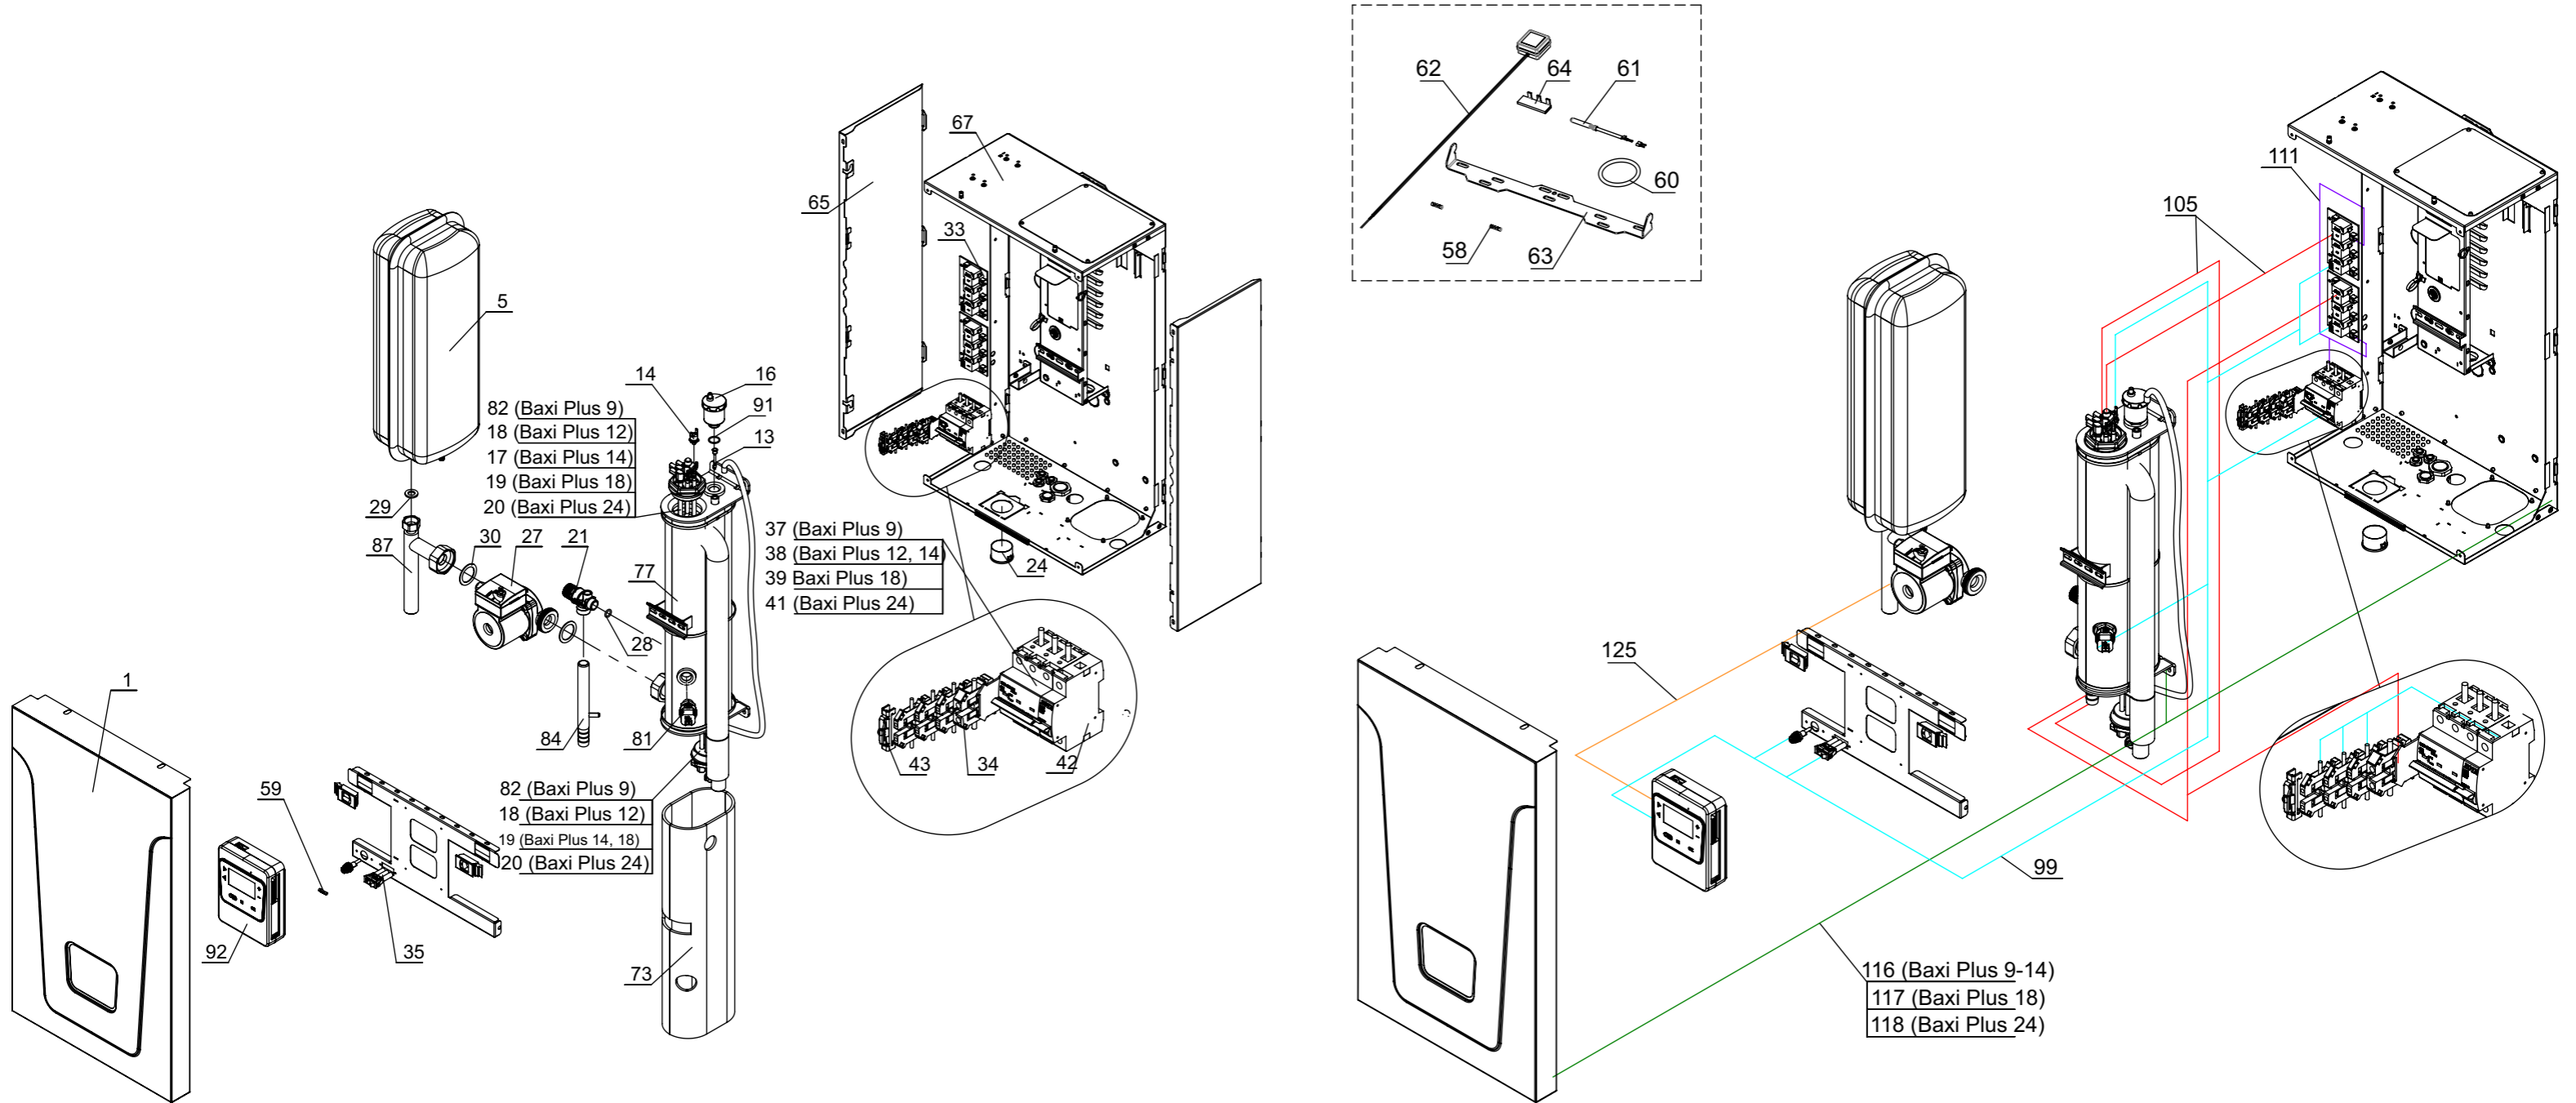

## Данные о запчастях (количество - 35)

Позиция на чертеже	Артикул	Английское наименование	Русское наименование	Рекомендованная розничная цена в у.е.
1	VX4991100230	Крышка кожуха BAXI Ampera PLUS, PRO (Лицевая панель)	Крышка кожуха BAXI Ampera PLUS, PRO (Лицевая панель)	62.77
5	VX4991100005	Бак расширительный бак 12 л G 3/4	Бак расширительный бак 12 л G 3/4	125
13	VX4991100013	Датчик температуры погружной (в гильзу)	Датчик температуры погружной (в гильзу)	12.07
14	VX4991100014	Термостат перегрева Baxi Ampera	Термостат перегрева Baxi Ampera	9.57
16	VX4991100016	Воздухоотводчик автоматический G 1/2	Воздухоотводчик автоматический G 1/2	13.04
21	VX4991100021	Клапан предохранительный клапан 3 bar G 1/2	Клапан предохранительный клапан 3 bar G 1/2	22.83
24	VX4991100024	Манометр d40mm, 0-4 бар, G 1/4	Манометр d40mm, 0-4 бар, G 1/4	17.66
27	BR3630062301	Насос циркуляционный BSR 25/60 S 130	Насос циркуляционный BSR 25/60 S 130	64.13
28	VX4991100228	Уплотнение кольцевое 012-016-25-2-2	Уплотнение кольцевое 012-016-25-2-2	0.98
29	VX4991100029	Уплотнение плоское кольцевое 3/4 (13,5x24), S=3мм	Уплотнение плоское кольцевое 3/4 (13,5x24), S=3мм	0.98
30	VX4991100030	Уплотнение плоское кольцевое, 1 1/2(32x44), S=2мм	Уплотнение плоское кольцевое, 1 1/2(32x44), S=2мм	0.98
33	VX4991100033	Блок силовой BAXI Ampera	Блок силовой BAXI Ampera	39.13
34	VX4991100034	Зажим клеммный провода нейтрали ЗНИ 10 с заглушкой	Зажим клеммный провода нейтрали с заглушкой	2.77
35	VX4991100035	Переключатель клавишный BAXI Ampera	Переключатель клавишный BAXI Ampera	2.61
37	VX4991100037	Выключатель защитный автоматический BAXI Ampera 25A	Выключатель защитный автоматический BAXI Ampera 25A	25.16
42	VX4991100042	Независимый расцепитель BAXI Ampera DC 12V	Независимый расцепитель BAXI Ampera DC 12V	25.16
43	VX4991100043	Ограничитель для DIN-рейки	Ограничитель для DIN-рейки	1.03
58	VX4991100058	Предохранитель 2A / 250V 5x20	Предохранитель 2A / 250V 5x20	0.87
59	VX4991100059	Предохранитель 4A / 250V 5x20	Предохранитель 4A / 250V 5x20	0.87
60	VX4991100060	Уплотнение кольцевое силиконовое G2	Уплотнение кольцевое силиконовое G2	1.2
61	VX4991100061	Датчик температуры воды BAXI Ampera	Датчик температуры воды BAXI Ampera	18.42
62	VX4991100062	Датчик температуры воздуха BAXI Ampera	Датчик температуры воздуха BAXI Ampera	9.57
64	VX4991100064	Перемычка	Перемычка	1.03
65	VX4991100232	Крышка кожуха боковая распашная BAXI Ampera PLUS 6-24	Крышка кожуха боковая распашная BAXI Ampera PLUS 6-24	47.93
67	VX4991100237	Основание кожуха BAXI Ampera Plus 9-24	Основание кожуха BAXI Ampera Plus 9-24	66.2