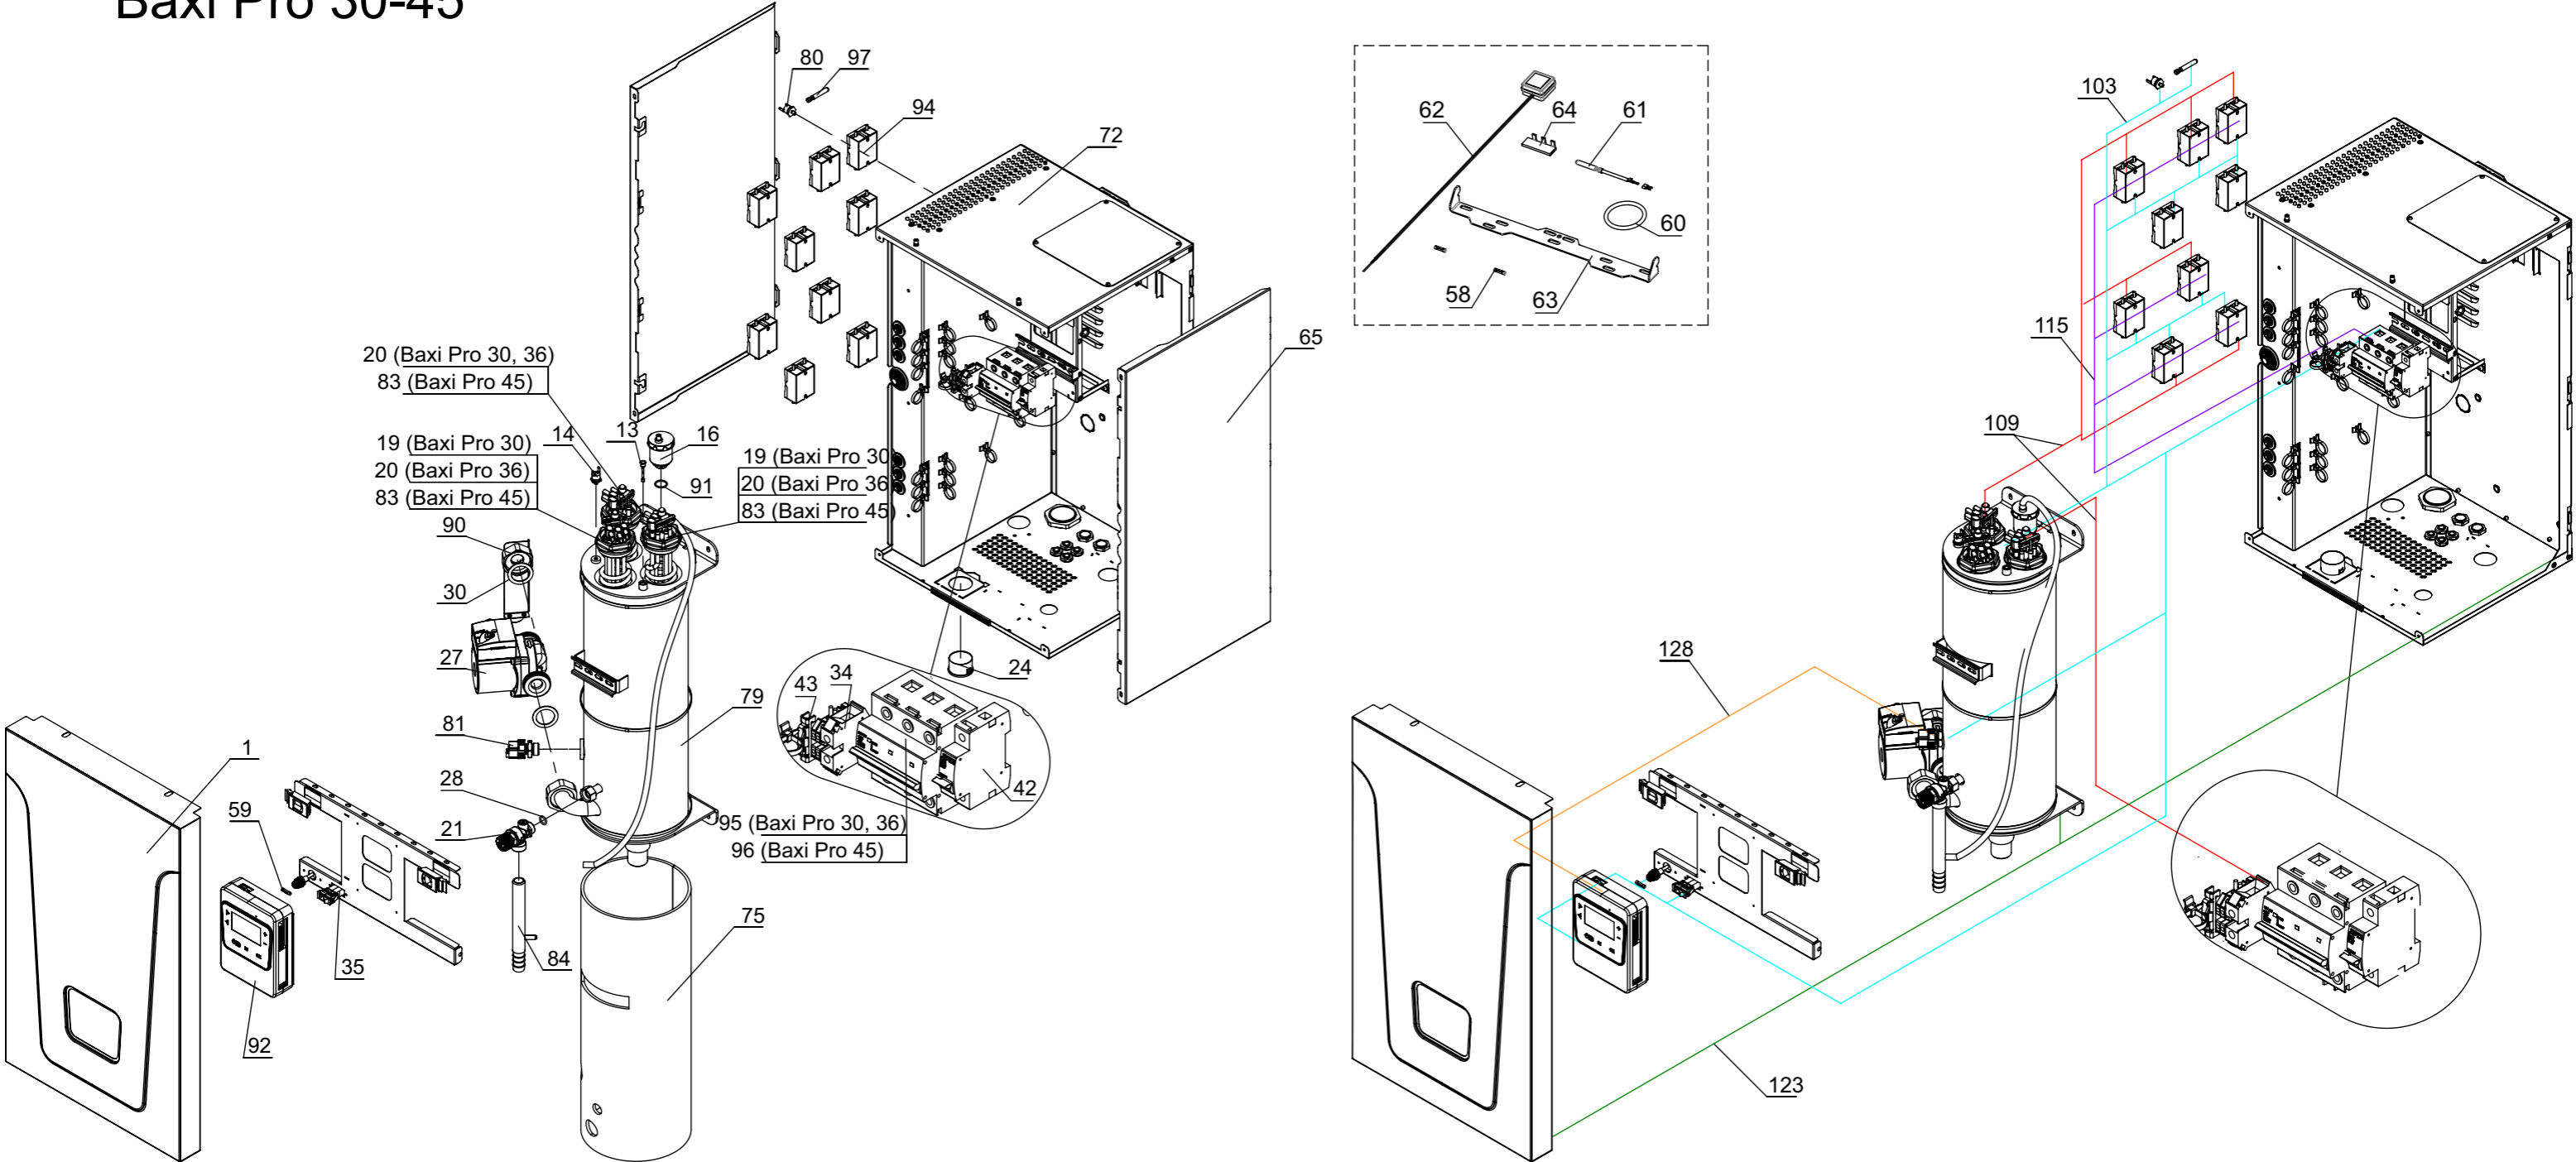

Baxi Pro 30-45

Данные о запчастях (38). Изделие - E840333001, Ampera PRO 30 (E8403330)

Позиция на чертеже	Артикул	Английское наименование	Русское наименование	Рекомендованная розничная цена в у.е.
1	VX4991100230	Крышка кожуха BAXI Ampera PLUS, PRO (Лицевая панель)	Крышка кожуха BAXI Ampera PLUS, PRO (Лицевая панель)	62.77
13	VX4991100013	Датчик температуры погружной (в гильзу)	Датчик температуры погружной (в гильзу)	12.07
14	VX4991100014	Термостат перегрева Baxi Ampera	Термостат перегрева Baxi Ampera	9.57
16	VX4991100016	Воздухоотводчик автоматический G 1/2	Воздухоотводчик автоматический G 1/2	13.04
19	VX4991100019	"ТЭН-9 кВт G2" (d=7,4) BAXI Ampera"	ТЭН-9 кВт G2 (d=7,4) BAXI Ampera	68.8
20	VX4991100020	"ТЭН-12 кВт G2" (d=7,4) BAXI Ampera"	ТЭН-12 кВт G2 (d=7,4) BAXI Ampera	92.28
21	VX4991100021	Клапан предохранительный клапан 3 bar G 1/2	Клапан предохранительный клапан 3 bar G 1/2	22.83
24	VX4991100024	Манометр d40mm, 0-4 бар, G 1/4	Манометр d40mm, 0-4 бар, G 1/4	17.66
27	BR3630072301	Насос циркуляционный BSR 25/70 S 130	Насос циркуляционный BSR 25/70 S 130	66.3
28	VX4991100228	Уплотнение кольцевое 012-016-25-2-2	Уплотнение кольцевое 012-016-25-2-2	0.98
30	VX4991100030	Уплотнение плоское кольцевое, 1 1/2(32x44), S=2мм	Уплотнение плоское кольцевое, 1 1/2(32x44), S=2мм	0.98
34	DU4991100297	Зажим клеммный провода нейтрали ЗНИ 35 с заглушкой	Зажим клеммный провода нейтрали ЗНИ 35 с заглушкой	1.74
35	VX4991100035	Переключатель клавишный BAXI Ampera	Переключатель клавишный BAXI Ampera	2.61
42	VX4991100042	Независимый расцепитель BAXI Ampera DC 12V	Независимый расцепитель BAXI Ampera DC 12V	25.16
43	VX4991100043	Ограничитель для DIN-рейки	Ограничитель для DIN-рейки	1.03
58	VX4991100058	Предохранитель 2A / 250V 5x20	Предохранитель 2A / 250V 5x20	0.87
59	VX4991100059	Предохранитель 4A / 250V 5x20	Предохранитель 4A / 250V 5x20	0.87
60	VX4991100060	Уплотнение кольцевое силиконовое G2	Уплотнение кольцевое силиконовое G2	1.2
61	VX4991100061	Датчик температуры воды BAXI Ampera	Датчик температуры воды BAXI Ampera	18.42
62	VX4991100062	Датчик температуры воздуха BAXI Ampera	Датчик температуры воздуха BAXI Ampera	9.57
65	VX4991100235	Крышка кожуха боковая распашная BAXI Ampera PRO 30-45	Крышка кожуха боковая распашная BAXI Ampera PRO 30-45	55.92
72	VX4991100242	Основание кожуха BAXI Ampera PRO 30-45 с радиатором	Основание кожуха BAXI Ampera PRO 30-45 с радиатором	83.32
75	VX4991100245	Теплоизоляция BAXI Ampera PRO 30-45 с хомутами	Теплоизоляция BAXI Ampera PRO 30-45 с хомутами	10.27
79	VX4991100249	Корпус Baxi Ampera PRO 30-45 (с DIN-рейкой)	Корпус Baxi Ampera PRO 30-45 (с DIN-рейкой)	205.43