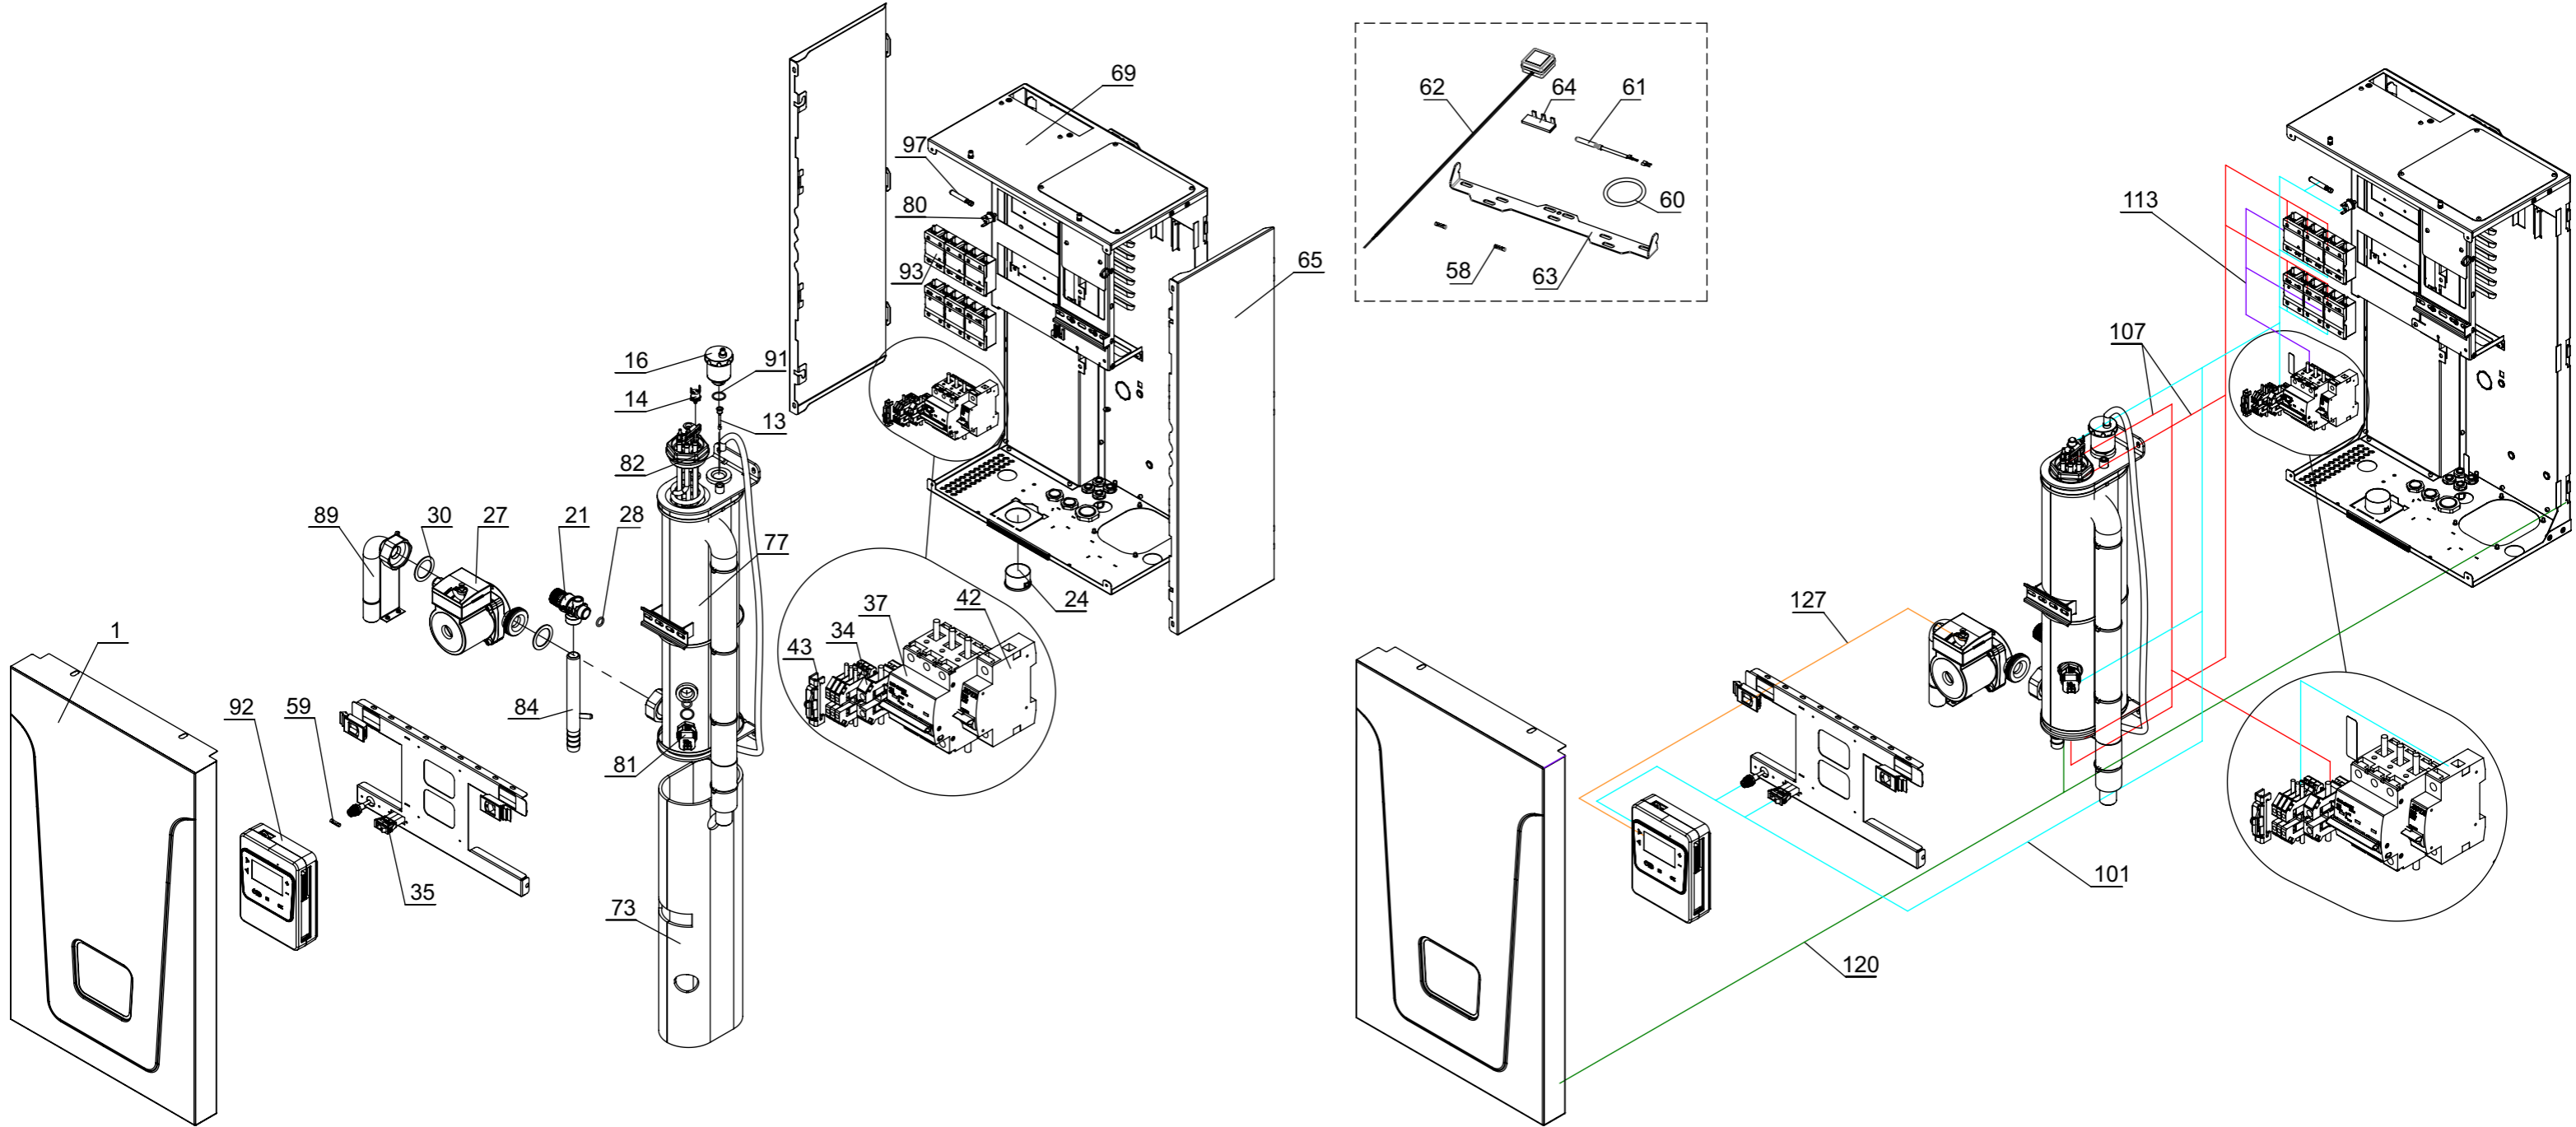

Baxi Pro 9

Данные о запчастях (35). Изделие - E840330901, Ampera PRO 9 (E8403309)

Позиция на чертеже	Артикул	Английское наименование	Русское наименование	Рекомендованная розничная цена в у.е.
1	VX4991100230	Крышка кожуха BAXI Ampera PLUS, PRO (Лицевая панель)	Крышка кожуха BAXI Ampera PLUS, PRO (Лицевая панель)	62.77
13	VX4991100013	Датчик температуры погружной (в гильзу)	Датчик температуры погружной (в гильзу)	12.07
14	VX4991100014	Термостат перегрева Baxi Ampera	Термостат перегрева Baxi Ampera	9.57
16	VX4991100016	Воздухоотводчик автоматический G 1/2	Воздухоотводчик автоматический G 1/2	13.04
21	VX4991100021	Клапан предохранительный клапан 3 bar G 1/2	Клапан предохранительный клапан 3 bar G 1/2	22.83
24	VX4991100024	Манометр d40mm, 0-4 бар, G 1/4	Манометр d40mm, 0-4 бар, G 1/4	17.66
27	BR3630062301	Насос циркуляционный BSR 25/60 S 130	Насос циркуляционный BSR 25/60 S 130	64.13
28	VX4991100228	Уплотнение кольцевое 012-016-25-2-2	Уплотнение кольцевое 012-016-25-2-2	0.98
30	VX4991100030	Уплотнение плоское кольцевое, 1 1/2(32x44), S=2мм	Уплотнение плоское кольцевое, 1 1/2(32x44), S=2мм	0.98
34	VX4991100034	Зажим клеммный провода нейтрали ЗНИ 10 с заглушкой	Зажим клеммный провода нейтрали с заглушкой	2.77
35	VX4991100035	Переключатель клавишный BAXI Ampera	Переключатель клавишный BAXI Ampera	2.61
37	VX4991100037	Выключатель защитный автоматический BAXI Ampera 25A	Выключатель защитный автоматический BAXI Ampera 25A	25.16
42	VX4991100042	Независимый расцепитель BAXI Ampera DC 12V	Независимый расцепитель BAXI Ampera DC 12V	25.16
43	VX4991100043	Ограничитель для DIN-рейки	Ограничитель для DIN-рейки	1.03
58	VX4991100058	Предохранитель 2A / 250V 5x20	Предохранитель 2A / 250V 5x20	0.87
59	VX4991100059	Предохранитель 4A / 250V 5x20	Предохранитель 4A / 250V 5x20	0.87
60	VX4991100060	Уплотнение кольцевое силиконовое G2	Уплотнение кольцевое силиконовое G2	1.2
61	VX4991100061	Датчик температуры воды BAXI Ampera	Датчик температуры воды BAXI Ampera	18.42
62	VX4991100062	Датчик температуры воздуха BAXI Ampera	Датчик температуры воздуха BAXI Ampera	9.57
64	VX4991100064	Перемычка	Перемычка	1.03
65	VX4991100234	Крышка кожуха боковая распашная BAXI Ampera PRO 9-24	Крышка кожуха боковая распашная BAXI Ampera PRO 9-24	50.22
69	VX4991100239	Основание кожуха BAXI Ampera PRO 9 с радиатором	Основание кожуха BAXI Ampera PRO 9 с радиатором	69.62
80	VX4991100250	Датчик перегрева Baxi Ampera 85°C	Датчик перегрева Baxi Ampera 85°C	9.51
81	VX4991100251	Датчик давления BAXI	Датчик давления BAXI	35.22
82	VX4991100253	"ТЭН-4,5 кВт G2" (d=7,4) BAXI Ampera"	"ТЭН-4,5 кВт G2" (d=7,4) BAXI Ampera"	55.38